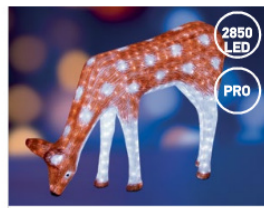

Мухомор

Артикул	Цвет свечения	Размер, см
513-254	белый	35x35

Мухомор

Артикул	Цвет свечения	Размер, см
513-255	белый	60

Олененок

Артикул	Цвет свечения	Размер, см
513-103	белый	75x95

Олень мама коричневая

Артикул	Цвет свечения	Размер, см
513-104	белый	130x100

Лебедь

Артикул	Цвет свечения	Размер, см
513-246	белый	36x50

Санта Клаус приветствует

Артикул	Цвет свечения	Размер, см
513-272	белый	60

Олень папа коричневый

Артикул	Цвет свечения	Размер, см
513-105	белый	122x145