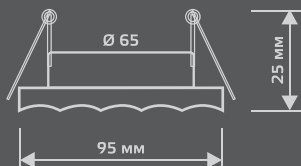

BL067

LED

Тип лампы	GU5.3
Максимальная мощность	50 Вт
Степень защиты	IP20
Материал	стекло
Цвет	белый/серебро/хром
Цвет свечения	холодный белый
Количество в упаковке	1/40

ЛАМПА

СВЕТОДИОДНАЯ
ПОДСВЕТКА