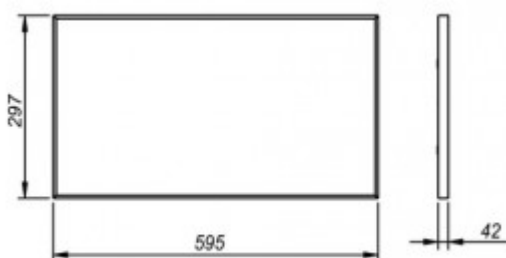

Тех. характеристики

Параметр	Белый	Тёплый
Световой поток (Лм)	1700	1500
Цветовая температура (К)	4500-5500	2800-3200
Мощность (Ватты)	18	

Коды для заказа

Код	Тип света	Примечание
GSA18-03-C-01		рассеиватель текстурированный; свет холодный
GSA 18-03-W-01		рассеиватель текстурированный; свет теплый
GSA 18-03-C-02		рассеиватель опаловый; свет холодный