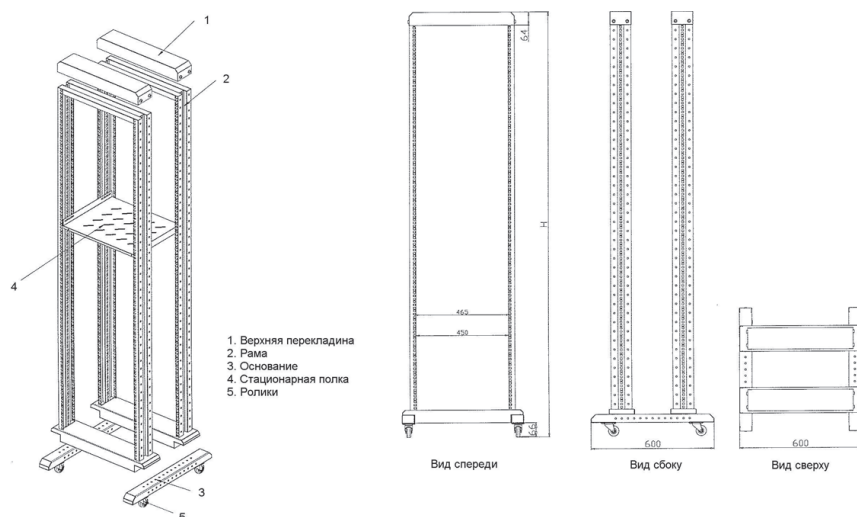

Открытые стойки LINEA F

Открытые монтажные стойки LINEA F предназначены для размещения 19" телекоммуникационного оборудования, серверов, 19" кроссов и прочего специализированного оборудования в закрытых помещениях с ограниченным доступом и хорошим охлаждением.

Преимущества

- Удобство и простота сборки за счет модульной конструкции.
- Направляющие стоек имеют разметку в юнитах (U).
- Статическая нагрузка стойки до 1000 кг при установке на основание.
- Регулируемая глубина двухрамной стойки от 600 мм до 1000 мм
- Совместимы с большинством комплектующих и аксессуаров от других производителей.
- Возможно исполнение в двух цветах: сером (RAL7035) и черном (RAL9005).
- На 19" стойки ИТК предоставляется гарантия до 10 лет.
- Занимает мало места при транспортировке.

Технические характеристики:

- Высота в юнитах 22U, 32U, 37U, 42U, 47U
- Размеры, ШxГ (мм) 600x600, 600x800-1000,
- Тип конструкции разборная одно-, двухрамная
- Статическая нагрузка, кг 150/300 (ролики/ножки), 1000 (основание)
- Материал холоднокатаная сталь 2 мм
- Покрытие порошковая окраска с фосфатированием
- Цвет RAL7035 (серый), RAL9005 (черный)
- Упаковка гофрокартонная коробка (1 грузовое место)

Особенности конструкции

Конструкция стоек ITK LINEA F бывает однорамной и двухрамной, собирается за счет вертикальной установки металлической рамы на устойчивое основание, имеющее ролики для удобного перемещения стойки. Доступ к оборудованию при использовании открытых стоек возможен со всех сторон.