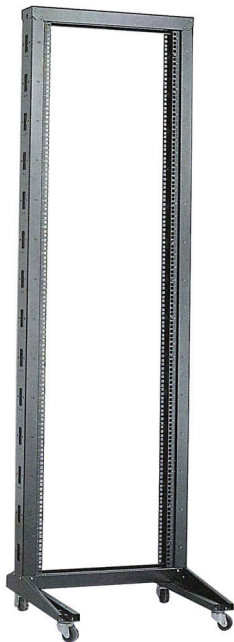

Открытые стойки LINEA F

Открытые монтажные стойки LINEA F предназначены для размещения 19" телекоммуникационного оборудования, серверов, 19" кроссов и прочего специализированного оборудования в закрытых помещениях с ограниченным доступом и хорошим охлаждением.

Преимущества

- Удобство и простота сборки за счет модульной конструкции.
- Направляющие стоек имеют разметку в юнитах (U).
- Статическая нагрузка стойки до 1000 кг при установке на основание.
- Регулируемая глубина двухрамной стойки от 600 мм до 1000 мм
- Совместимы с большинством комплектующих и аксессуаров от других производителей.
- Возможно исполнение в двух цветах: сером (RAL7035) и черном (RAL9005).
- На 19" стойки ИТК предоставляется гарантия до 10 лет.
- Занимает мало места при транспортировке.

Технические характеристики:

- Высота в юнитах 22U, 32U, 37U, 42U, 47U
- Размеры, ШxГ (мм) 600x600, 600x800-1000,
- Тип конструкции разборная одно-, двухрамная
- Статическая нагрузка, кг 150/300 (ролики/ножки), 1000 (основание)
- Материал холоднокатаная сталь 2 мм
- Покрытие порошковая окраска с фосфатированием
- Цвет RAL7035 (серый), RAL9005 (черный)
- Упаковка гофрокартонная коробка (1 грузовое место)

Особенности конструкции

Конструкция стоек ITK LINEA F бывает однорамной и двухрамной, собирается за счет вертикальной установки металлической рамы на устойчивое основание, имеющее ролики для удобного перемещения стойки. Доступ к оборудованию при использовании открытых стоек возможен со всех сторон.