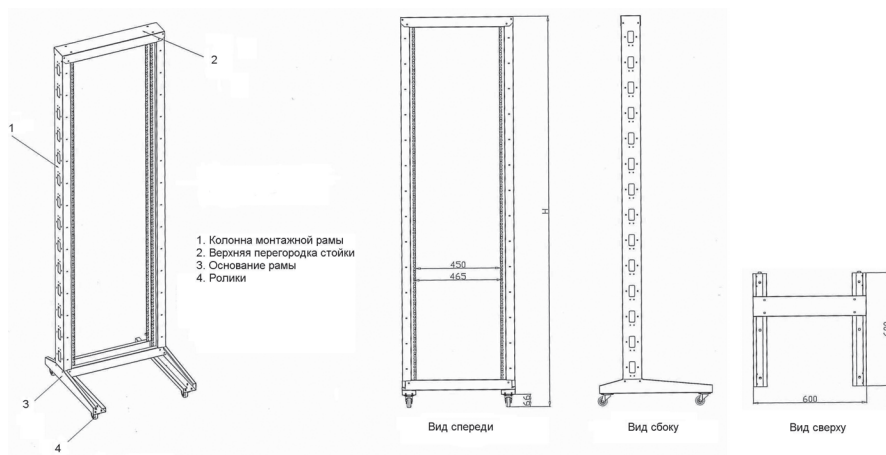

Открытые стойки LINEA F

Открытые монтажные стойки LINEA F предназначены для размещения 19" телекоммуникационного оборудования, серверов, 19" кроссов и прочего специализированного оборудования в закрытых помещениях с ограниченным доступом и хорошим охлаждением.

Преимущества

- Удобство и простота сборки за счет модульной конструкции.
- Направляющие стоек имеют разметку в юнитах (U).
- Статическая нагрузка стойки до 1000 кг при установке на основание.
- Регулируемая глубина двухрамной стойки от 600 мм до 1000 мм
- Совместимы с большинством комплектующих и аксессуаров от других производителей.
- Возможно исполнение в двух цветах: сером (RAL7035) и черном (RAL9005).
- На 19" стойки ИТК предоставляется гарантия до 10 лет.
- Занимает мало места при транспортировке.

Технические характеристики:

- Высота в юнитах 22U, 32U, 37U, 42U, 47U
- Размеры, ШxГ (мм) 600x600, 600x800-1000,
- Тип конструкции разборная одно-, двухрамная
- Статическая нагрузка, кг 150/300 (ролики/ножки), 1000 (основание)
- Материал холоднокатаная сталь 2 мм
- Покрытие порошковая окраска с фосфатированием
- Цвет RAL7035 (серый), RAL9005 (черный)
- Упаковка гофрокартонная коробка (1 грузовое место)

Особенности конструкции

Конструкция стоек ITK LINEA F бывает однорамной и двухрамной, собирается за счет вертикальной установки металлической рамы на устойчивое основание, имеющее ролики для удобного перемещения стойки. Доступ к оборудованию при использовании открытых стоек возможен со всех сторон.