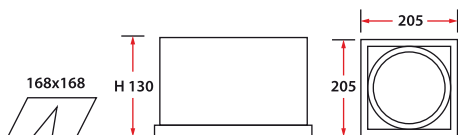

УСТАНОВКА

Встраиваются в подвесные потолки типа «Армстронг» или в подшивные потолки из гипсокартона.

КОНСТРУКЦИЯ

Цельнометаллический сварной корпус из листовой стали, покрытый порошковой краской цвета металлик. Карданная система из литого алюминия для управления положением рефлекторов. Регулировка оптической части в 2-ух плоскостях. В комплект входит драйвер, светодиод.

ОБЛАСТЬ ПРИМЕНЕНИЯ

Подсветка витрин, шоу-румов, выставочных и торговых залов.

GraziOSO 1 LED 30 C / GraziOSO 1 LED 30 C (white):

H (m)	LX	23.2	Ø (m)
1	4647.1		0.4
2	1161.8		0.8
3	516.4		1.2
4	290.4		1.6
5	185.9		2.0
6	129.1		2.5

Артикул	Наименование	Цвет*	Тип ПРА	Мощность	Цветовая температура	Тип рассеивателя
42071	GraziOSO 1 LED 30 C	серый	LED driver	30W	6000K	прозрачный
42061	GraziOSO 1 LED 30 N	серый	LED driver	30W	4500K	прозрачный
42051	GraziOSO 1 LED 30 W	серый	LED driver	30W	3000K	прозрачный
42130	GraziOSO 1 LED 30 C (white)	белый	LED driver	30W	6000K	прозрачный
42121	GraziOSO 1 LED 30 N (white)	белый	LED driver	30W	4500K	прозрачный
42110	GraziOSO 1 LED 30 W (white)	белый	LED driver	30W	3000K	прозрачный

* По желанию заказчика возможна покраска корпуса светильника в любой цвет