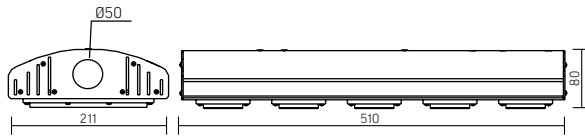

Размер светильника:
390×211×80mm
Размер упаковки светильников:
446×233×112mm
PF ≥ 0,97

○ металл

Артикул	Мощность	Цветовая температура	Световой поток
V1-S1-70089-40T04-6512050	110W	5000K	12800lm

Размер светильника:
664×211×80mm
Размер упаковки светильников:
710×233×112mm
PF ≥ 0,97

○ металл

Артикул	Мощность	Цветовая температура	Световой поток
V1-S1-70091-40T04-6518050	160W	5000K	19300lm

Размер светильника:
510×211×80mm
Размер упаковки светильников:
570×233×112mm
PF ≥ 0,97

○ металл

Артикул	Мощность	Цветовая температура	Световой поток
V1-S1-70090-40T04-6515050	135W	5000K	15700lm