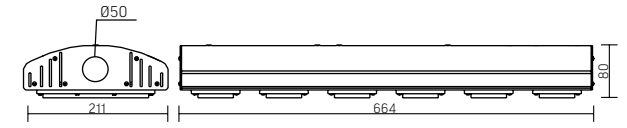

Размер светильника:
390×211×80mm
Размер упаковки светильников:
446×233×112mm
PF ≥ 0,97

○ металл

Артикул	Мощность	Цветовая температура	Световой поток
V1-S1-70089-40T04-6512050	110W	5000K	12800lm

Размер светильника:
664×211×80mm
Размер упаковки светильников:
710×233×112mm
PF ≥ 0,97

○ металл

Артикул	Мощность	Цветовая температура	Световой поток
V1-S1-70091-40T04-6518050	160W	5000K	19300lm

Размер светильника:
510×211×80mm
Размер упаковки светильников:
570×233×112mm
PF ≥ 0,97

○ металл

Артикул	Мощность	Цветовая температура	Световой поток
V1-S1-70090-40T04-6515050	135W	5000K	15700lm