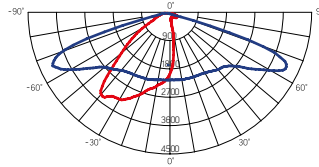

Размер светильника:
390×211×80mm
Размер упаковки светильников:
446×233×112mm
PF ≥ 0,97

○ металл

Артикул	Мощность	Цветовая температура	Световой поток
V1-S1-70089-40T04-6512050	110W	5000K	12800lm

Размер светильника:
664×211×80mm
Размер упаковки светильников:
710×233×112mm
PF ≥ 0,97

○ металл

Артикул	Мощность	Цветовая температура	Световой поток
V1-S1-70091-40T04-6518050	160W	5000K	19300lm

Размер светильника:
510×211×80mm
Размер упаковки светильников:
570×233×112mm
PF ≥ 0,97

○ металл

Артикул	Мощность	Цветовая температура	Световой поток
V1-S1-70090-40T04-6515050	135W	5000K	15700lm