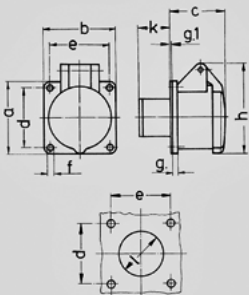

- 625

	32 A
	3 .
	20-25, 40-50 B
	100-200
	4
T	
	IP 44

Чертеж 1 MB 136	A Полоса	16		32	
		2	3	2	3
Размеры, мм.	a	55	55	55	55
	b	55	55	55	55
	c	44	44	44	44
	d	45	45	45	45
	e	45	45	45	45
	f	4,2	4,2	4,2	4,2
	g.	8	8	8	8
	g.1	2	2	2	2
	h	67	67	67	67
	k	22	22	22	22
	l	34	34	34	34
Клеммы для кабеля сечением от до мм ²		4 —10	4 —10	4 —10	4 —10