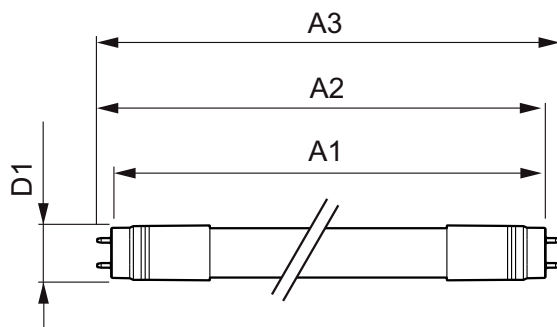

CorePro LEDtube InstantFit HF

Температура хранения (макс.)	65 °C
Температура хранения (мин.)	-40 °C
Температура корпуса максимальная (ном.)	45 °C

Системы управления и регулировка яркости света

Возможность изменения яркости света	No

Механические компоненты и корпус

Длина продукта	1200 mm

Соответствие требованиям и область применения

Энергосберегающий продукт	Yes
Подходит для акцентного освещения	Yes
Метка энергоэффективности (EEL)	A+
Знаки утверждения	CE marking RoHS compliance KEMA Keur certificate

Энергопотребление кВт-час/1000 ч	19 kWh

Данные об изделии

Полный код продукта	871869658127800
Название продукта для заказа	CorePro LEDtube HF 1200mm 15W840 T8 G
EAN/UPC — продукт	8718696581278
Код заказа	58127800
Нумератор — количество на упаковку	1
Нумератор — упаковок на внешний короб	10
Материал № (12NC)	929001249902
Вес нетто (шт.)	0.209 kg

Чертеж размеров