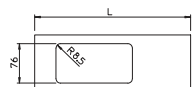

ПВХ поливинилхлорид €/шт.

Двойная крышка для монтажа электроустановочных изделий в коробе WDK.

Крышка тройной монтажной коробки, высота короба 170 мм

Тип	Цвет	Длина мм	Уп. шт.	Вес кг/100 шт.	Арт.-№
D2-3 170RW	белоснежный	300	10	10,300	6194214

ПВХ поливинилхлорид €/шт.

Тройная крышка для монтажа электроустановочных изделий в коробе WDK.

Крышка двойной монтажной коробки, высота короба 210 мм

Тип	Цвет	Длина мм	Уп. шт.	Вес кг/100 шт.	Арт.-№
D2-2 210RW	белоснежный	300	10	17,700	6194141