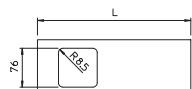

Крышка одинарной монтажной коробки, высота короба 170 мм

Тип	Цвет	Длина мм	Уп. шт.	Вес кг/100 шт.	Арт.-№
D2-1 170RW	белоснежный	300	10	13,400	6194060
D2-1 170CW	кремовый	300	10	13,400	6169325

ПВХ поливинилхлорид €/шт.

Одинарная крышка для монтажа электроустановочных изделий в коробе WDK.