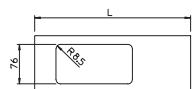

ПВХ поливинилхлорид €/шт.

Тройная крышка для монтажа электроустановочных изделий в коробе WDK.

Крышка одинарной монтажной коробки, высота короба 170 мм

Тип	Цвет	Длина мм	Уп. шт.	Вес кг/100 шт.	Арт.-№
D2-1 170RW	белоснежный	300	10	13,400	6194060
D2-1 170CW	кремовый	300	10	13,400	6169325

ПВХ поливинилхлорид €/шт.

Одинарная крышка для монтажа электроустановочных изделий в коробе WDK.

Крышка двойной монтажной коробки, высота короба 170 мм

Тип	Цвет	Длина мм	Уп. шт.	Вес кг/100 шт.	Арт.-№
D2-2 170RW	белоснежный	300	10	12,000	6194133