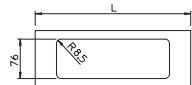

Крышка двойной монтажной коробки, высота короба 150 мм

Тип	Цвет	Длина мм	Уп. шт.	Вес кг/100 шт.	Арт.-№
D2-2 150RW	белоснежный	300	10	9,000	6194125
D2-2 150CW	кремовый	300	10	9,000	6169368

ПВХ поливинилхлорид €/шт.

Двойная крышка для монтажа электроустановочных изделий в коробе WDK.

Крышка тройной монтажной коробки, высота короба 150 мм

Тип	Цвет	Длина мм	Уп. шт.	Вес кг/100 шт.	Арт.-№
D2-3 150RW	белоснежный	300	10	9,500	6194206
D2-3 150CW	кремовый	300	10	9,500	6169422