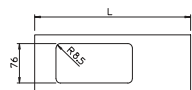

Крышка двойной монтажной коробки, высота короба 150 мм

Тип	Цвет	Длина мм	Уп. шт.	Вес кг/100 шт.	Арт.-№
D2-2 150RW	белоснежный	300	10	9,000	6194125
D2-2 150CW	кремовый	300	10	9,000	6169368

ПВХ поливинилхлорид €/шт.

Двойная крышка для монтажа электроустановочных изделий в коробе WDK.

Крышка тройной монтажной коробки, высота короба 150 мм

Тип	Цвет	Длина мм	Уп. шт.	Вес кг/100 шт.	Арт.-№
D2-3 150RW	белоснежный	300	10	9,500	6194206
D2-3 150CW	кремовый	300	10	9,500	6169422