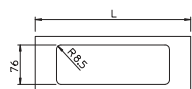

ПВХ поливинилхлорид €/шт.

Одинарная крышка для монтажа электроустановочных изделий в коробе WDK.

Крышка двойной монтажной коробки, высота короба 170 мм

Тип	Цвет	Длина мм	Уп. шт.	Вес кг/100 шт.	Арт.-№
D2-2 170RW	белоснежный	300	10	12,000	6194133

ПВХ поливинилхлорид €/шт.

Двойная крышка для монтажа электроустановочных изделий в коробе WDK.

Крышка тройной монтажной коробки, высота короба 170 мм

Тип	Цвет	Длина мм	Уп. шт.	Вес кг/100 шт.	Арт.-№
D2-3 170RW	белоснежный	300	10	10,300	6194214