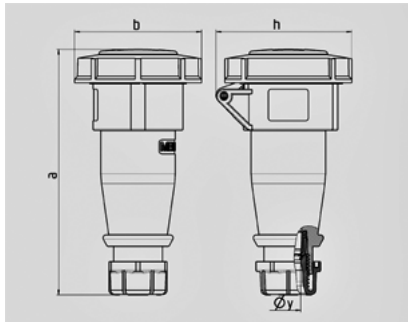

AM- TOP -

544

Ampere	16 A
	4 .
	400 B
	6
	50-60
T	
	IP 67

Чертеж 3 MB 62	A Полоса	16			32		
		3	4	5	3	4	5
Размеры, мм.	a	146	166	172	212	212	213
	b	72	79	89	96	96	102
	h	80	88	95	98	98	105
	y	14,5	16	16	22	22	22
Клеммы для кабеля		1	1	1	2,5	2,5	2,5
сечением от до мм <sup>2</sup>		—2,5	—2,5	—2,5	—6	—6	—6