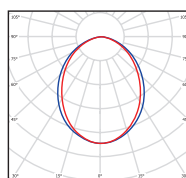

Модель/ Характеристики	NLNova120-N-0 IP54
Световой поток, Лм*	5 104
Угол излучения	«Опал»
Энергопотребление, Вт	не более 40
Цветовая температура, К**	5 000
Коэффициент цветопередачи***	Ra 70
Коэффициент мощности	≥ 0,95
Номинальное напряжение переменного тока (AC), В	230
Влага и пылезащита	IP54
Вид климатического исполнения	УХЛ4
Класс защиты от поражения эл. током	I/II
Диапазон рабочих температур	-15°C... +45°C
Тип корпуса	накладной
Габаритные размеры светильника, мм	1300*195*50
Гарантийный срок	5 лет