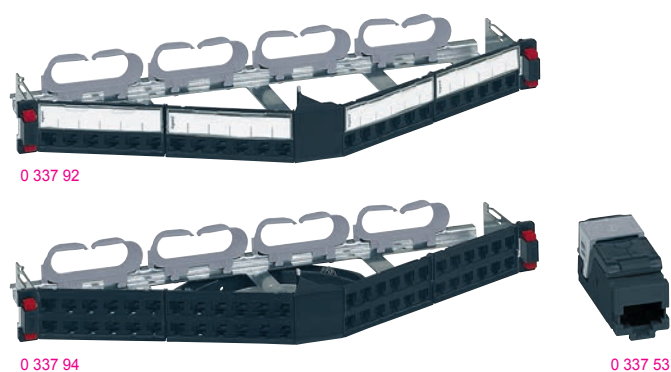

Кабельная система Legrand LCS³ Кат. 5е

угловые патч-панели для установки коннекторов

Кабельная система Legrand LCS³ Кат. 5е

оборудование и аксессуары

Упак.	Кат. №	Описание
1	0 337 92	Патч-панель угловая 1U на 24 коннектора RJ 45, неукомплектованная С новым механизмом быстрой фиксации для установки без винтов на монтажных стойках шкафов Может устанавливаться в любой шкаф или стойку Автоматическое заземление каждого коннектора Поставляется с задним кабельным органайзером Угловая патч-панель для установки коннекторов Для установки 24 коннекторов RJ 45 Кат. 5е – Кат. 8
1	0 337 94	Патч-панель угловая высокой плотности 1U на 48 коннекторов RJ 45, неукомплектованная С новым механизмом быстрой фиксации для установки без винтов на монтажных стойках шкафов Может устанавливаться в любой шкаф или стойку Автоматическое заземление каждого коннектора Поставляется с задним кабельным органайзером Угловая патч-панель для установки коннекторов Для установки 48 коннекторов RJ 45 Кат. 5е – Кат. 6а Панель 19" высотой 1U
1	0 337 53	Коннекторы высокой плотности RJ 45 Кат. 5е Коннекторы RJ 45 Кат. 5е для плоских и угловых патч-панелей Быстроразъемные коннекторы (устанавливаемые без инструментов) с маркировкой 568 A/B Комплектуются цветной маркировкой Соответствуют стандартам ISO/IEC 11801 ред. 3.0 (2017) и EIA/TIA 568 C2-1 Для установки в кассеты плоских и угловых патч-панелей
1	0 337 54	Комплект из 6 коннекторов RJ 45 Кат. 5е UTP FTP