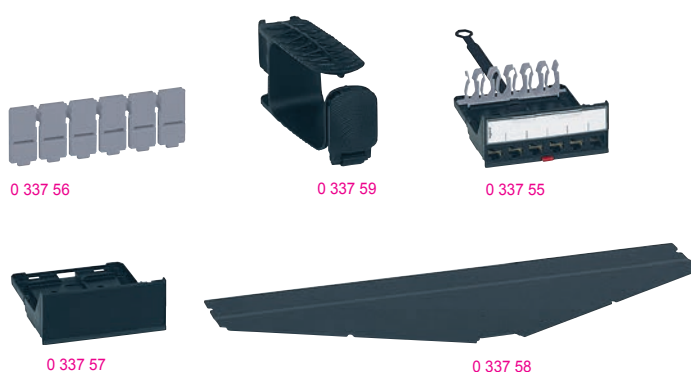

Кабельная система Legrand LCS³ Кат. 5е

угловые патч-панели для установки коннекторов

Кабельная система Legrand LCS³ Кат. 5е

оборудование и аксессуары

Упак.	Кат. №	Описание
1	0 337 92	Патч-панель угловая 1U на 24 коннектора RJ 45, неукомплектованная С новым механизмом быстрой фиксации для установки без винтов на монтажных стойках шкафов Может устанавливаться в любой шкаф или стойку Автоматическое заземление каждого коннектора Поставляется с задним кабельным органайзером Угловая патч-панель для установки коннекторов Для установки 24 коннекторов RJ 45 Кат. 5е – Кат. 8
1	0 337 94	Патч-панель угловая высокой плотности 1U на 48 коннекторов RJ 45, неукомплектованная С новым механизмом быстрой фиксации для установки без винтов на монтажных стойках шкафов Может устанавливаться в любой шкаф или стойку Автоматическое заземление каждого коннектора Поставляется с задним кабельным органайзером Угловая патч-панель для установки коннекторов Для установки 48 коннекторов RJ 45 Кат. 5е – Кат. 6а Панель 19" высотой 1U
1	0 337 53	Коннекторы высокой плотности RJ 45 Кат. 5е Коннекторы RJ 45 Кат. 5е для плоских и угловых патч-панелей Быстроразъемные коннекторы (устанавливаемые без инструментов) с маркировкой 568 A/B Комплектуются цветной маркировкой Соответствуют стандартам ISO/IEC 11801 ред. 3.0 (2017) и EIA/TIA 568 C2-1 Для установки в кассеты плоских и угловых патч-панелей
1	0 337 54	Комплект из 6 коннекторов RJ 45 Кат. 5е UTP FTP