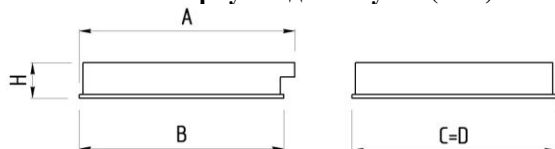

Светильники серии TLGR OL (опаловый рассеиватель)

Габаритные размеры

Корпус под лампу T5 (G5)

Корпус под лампу T8 (G13)

Область применения

- Офисы, административные здания.
- Торговые залы, магазины.
- Учебные заведения.
- Учреждения здравоохранения и т.п.

Конструкция

- Корпус из листовой стали с полимерным покрытием белого цвета.

- Оптическая система - опаловый рассеиватель из светотехнического поликарбоната в рамке, устанавливается в корпус и фиксируется специальными защелками.

Модель	Мощность ламп, Вт	Источник света (цоколь)	Размеры корпуса, мм					Кол-во в упак., шт	Размеры упаковки, мм (ДхШхВ)	Объем, м ³
			A	B	C	D	H			
Под линейную люминесцентную лампу T5 (G5) Ø16										
TLGR414 OL	4x14	ЛЛ (T5 G5)	588	588	588	588	82	2	650x180x620	0,073
TLGR424 OL	4x24	ЛЛ (T5 G5)	588	588	588	588	82	2	650x180x620	0,073
Под линейную люминесцентную лампу T8 (G13) Ø26										
TLGR418 OL	4x18	ЛЛ (T8 G13)	610	588	588	588	100	2	650x180x620	0.073