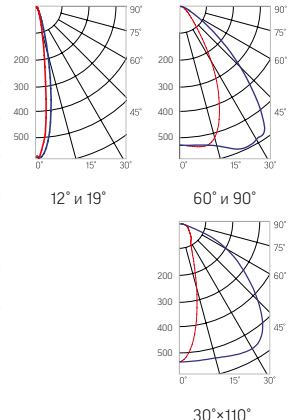

Олимп PHYTO

Угол поворота – 180°
Размер светильника:
426×211×262mm
Размер упаковки
светильника:
480×310×150mm
PF ≥ 0,97

Артикул	Мощность	PPF, мкмоль/с	Угол рассеивания
V1-I2-70077-04L10-65065RB	65W	145	12°
V1-I2-70077-04L09-65065RB	65W	145	19°
V1-I2-70077-04L07-65065RB	65W	145	60°
V1-I2-70077-04L06-65065RB	65W	145	90°
V1-I2-70077-04L08-65065RB	65W	145	30°×110°
V1-I2-70077-04L05-65065RB	65W	145	120°

Олимп PHYTO

Угол поворота – 180°
Размер светильника:
426×211×262mm
Размер упаковки
светильника:
480×310×150mm
PF ≥ 0,97

Артикул	Мощность	PPF, мкмоль/с	Угол рассеивания
V1-I2-70077-04L10-65090RB	90W	194	12°
V1-I2-70077-04L09-65090RB	90W	194	19°
V1-I2-70077-04L07-65090RB	90W	194	60°
V1-I2-70077-04L06-65090RB	90W	194	90°
V1-I2-70077-04L08-65090RB	90W	194	30°×110°
V1-I2-70077-04L05-65090RB	90W	194	120°

Олимп PHYTO Premium

Угол поворота – 180°
Размер светильника:
426×211×262mm
Размер упаковки
светильника:
480×310×150mm
PF ≥ 0,97

Артикул	Мощность	PPF, мкмоль/с	Угол рассеивания
V1-I2-70077-04L10-6506540	65W	145	12°
V1-I2-70077-04L09-6506540	65W	145	19°
V1-I2-70077-04L07-6506540	65W	145	60°
V1-I2-70077-04L06-6506540	65W	145	90°
V1-I2-70077-04L08-6506540	65W	145	30°×110°
V1-I2-70077-04L05-6506540	65W	145	120°

Олимп PHYTO Premium

Угол поворота – 180°
Размер светильника:
426×211×262mm
Размер упаковки
светильника:
480×310×150mm
PF ≥ 0,97

Артикул	Мощность	PPF, мкмоль/с	Угол рассеивания
V1-I2-70077-04L10-6510040	100W	206	12°
V1-I2-70077-04L09-6510040	100W	206	19°
V1-I2-70077-04L07-6510040	100W	206	60°
V1-I2-70077-04L06-6510040	100W	206	90°
V1-I2-70077-04L08-6510040	100W	206	30°×110°
V1-I2-70077-04L05-6510040	100W	206	120°