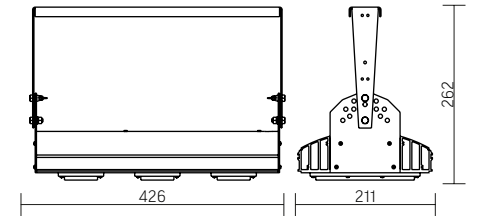

Олимп PHYTO

Угол поворота – 180°
Размер светильника:
426×211×262mm
Размер упаковки
светильника:
480×310×150mm
PF ≥ 0,97

Артикул	Мощность	PPF, мкмоль/с	Угол рассеивания
V1-I2-70077-04L10-65065RB	65W	145	12°
V1-I2-70077-04L09-65065RB	65W	145	19°
V1-I2-70077-04L07-65065RB	65W	145	60°
V1-I2-70077-04L06-65065RB	65W	145	90°
V1-I2-70077-04L08-65065RB	65W	145	30°×110°
V1-I2-70077-04L05-65065RB	65W	145	120°

Олимп PHYTO

Угол поворота – 180°
Размер светильника:
426×211×262mm
Размер упаковки
светильника:
480×310×150mm
PF ≥ 0,97

Артикул	Мощность	PPF, мкмоль/с	Угол рассеивания
V1-I2-70077-04L10-65090RB	90W	194	12°
V1-I2-70077-04L09-65090RB	90W	194	19°
V1-I2-70077-04L07-65090RB	90W	194	60°
V1-I2-70077-04L06-65090RB	90W	194	90°
V1-I2-70077-04L08-65090RB	90W	194	30°×110°
V1-I2-70077-04L05-65090RB	90W	194	120°

Олимп PHYTO Premium

Угол поворота – 180°
Размер светильника:
426×211×262mm
Размер упаковки
светильника:
480×310×150mm
PF ≥ 0,97

Артикул	Мощность	PPF, мкмоль/с	Угол рассеивания
V1-I2-70077-04L10-6506540	65W	145	12°
V1-I2-70077-04L09-6506540	65W	145	19°
V1-I2-70077-04L07-6506540	65W	145	60°
V1-I2-70077-04L06-6506540	65W	145	90°
V1-I2-70077-04L08-6506540	65W	145	30°×110°
V1-I2-70077-04L05-6506540	65W	145	120°

Олимп PHYTO Premium

Угол поворота – 180°
Размер светильника:
426×211×262mm
Размер упаковки
светильника:
480×310×150mm
PF ≥ 0,97

Артикул	Мощность	PPF, мкмоль/с	Угол рассеивания
V1-I2-70077-04L10-6510040	100W	206	12°
V1-I2-70077-04L09-6510040	100W	206	19°
V1-I2-70077-04L07-6510040	100W	206	60°
V1-I2-70077-04L06-6510040	100W	206	90°
V1-I2-70077-04L08-6510040	100W	206	30°×110°
V1-I2-70077-04L05-6510040	100W	206	120°