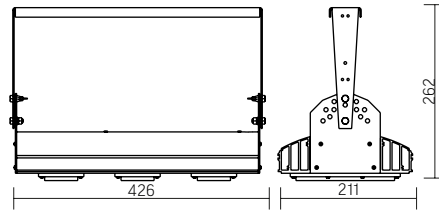

Олимп PHYTO

Угол поворота – 180°
Размер светильника:
426×211×262mm
Размер упаковки
светильника:
480×310×150mm
PF ≥ 0,97

Артикул	Мощность	PPF, мкмоль/с	Угол рассеивания
V1-I2-70077-04L10-65065RB	65W	145	12°
V1-I2-70077-04L09-65065RB	65W	145	19°
V1-I2-70077-04L07-65065RB	65W	145	60°
V1-I2-70077-04L06-65065RB	65W	145	90°
V1-I2-70077-04L08-65065RB	65W	145	30°×110°
V1-I2-70077-04L05-65065RB	65W	145	120°

Олимп PHYTO

Угол поворота – 180°
Размер светильника:
426×211×262mm
Размер упаковки
светильника:
480×310×150mm
PF ≥ 0,97

Артикул	Мощность	PPF, мкмоль/с	Угол рассеивания
V1-I2-70077-04L10-65090RB	90W	194	12°
V1-I2-70077-04L09-65090RB	90W	194	19°
V1-I2-70077-04L07-65090RB	90W	194	60°
V1-I2-70077-04L06-65090RB	90W	194	90°
V1-I2-70077-04L08-65090RB	90W	194	30°×110°
V1-I2-70077-04L05-65090RB	90W	194	120°

Олимп PHYTO Premium

Угол поворота – 180°
Размер светильника:
426×211×262mm
Размер упаковки
светильника:
480×310×150mm
PF ≥ 0,97

Артикул	Мощность	PPF, мкмоль/с	Угол рассеивания
V1-I2-70077-04L10-6506540	65W	145	12°
V1-I2-70077-04L09-6506540	65W	145	19°
V1-I2-70077-04L07-6506540	65W	145	60°
V1-I2-70077-04L06-6506540	65W	145	90°
V1-I2-70077-04L08-6506540	65W	145	30°×110°
V1-I2-70077-04L05-6506540	65W	145	120°

Олимп PHYTO Premium

Угол поворота – 180°
Размер светильника:
426×211×262mm
Размер упаковки
светильника:
480×310×150mm
PF ≥ 0,97

Артикул	Мощность	PPF, мкмоль/с	Угол рассеивания
V1-I2-70077-04L10-6510040	100W	206	12°
V1-I2-70077-04L09-6510040	100W	206	19°
V1-I2-70077-04L07-6510040	100W	206	60°
V1-I2-70077-04L06-6510040	100W	206	90°
V1-I2-70077-04L08-6510040	100W	206	30°×110°
V1-I2-70077-04L05-6510040	100W	206	120°