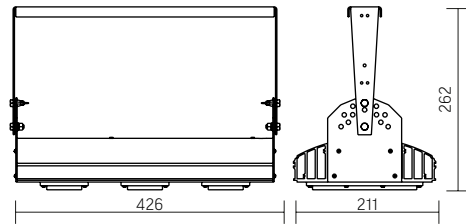

Олимп PHYTO

Угол поворота – 180°
Размер светильника:
426×211×262mm
Размер упаковки
светильника:
480×310×150mm
PF ≥ 0,97

Артикул	Мощность	PPF, мкмоль/с	Угол рассеивания
V1-I2-70077-04L10-65065RB	65W	145	12°
V1-I2-70077-04L09-65065RB	65W	145	19°
V1-I2-70077-04L07-65065RB	65W	145	60°
V1-I2-70077-04L06-65065RB	65W	145	90°
V1-I2-70077-04L08-65065RB	65W	145	30°×110°
V1-I2-70077-04L05-65065RB	65W	145	120°

Олимп PHYTO

Угол поворота – 180°
Размер светильника:
426×211×262mm
Размер упаковки
светильника:
480×310×150mm
PF ≥ 0,97

Артикул	Мощность	PPF, мкмоль/с	Угол рассеивания
V1-I2-70077-04L10-65090RB	90W	194	12°
V1-I2-70077-04L09-65090RB	90W	194	19°
V1-I2-70077-04L07-65090RB	90W	194	60°
V1-I2-70077-04L06-65090RB	90W	194	90°
V1-I2-70077-04L08-65090RB	90W	194	30°×110°
V1-I2-70077-04L05-65090RB	90W	194	120°

Олимп PHYTO Premium

Угол поворота – 180°
Размер светильника:
426×211×262mm
Размер упаковки
светильника:
480×310×150mm
PF ≥ 0,97

Артикул	Мощность	PPF, мкмоль/с	Угол рассеивания
V1-I2-70077-04L10-6506540	65W	145	12°
V1-I2-70077-04L09-6506540	65W	145	19°
V1-I2-70077-04L07-6506540	65W	145	60°
V1-I2-70077-04L06-6506540	65W	145	90°
V1-I2-70077-04L08-6506540	65W	145	30°×110°
V1-I2-70077-04L05-6506540	65W	145	120°

Олимп PHYTO Premium

Угол поворота – 180°
Размер светильника:
426×211×262mm
Размер упаковки
светильника:
480×310×150mm
PF ≥ 0,97

Артикул	Мощность	PPF, мкмоль/с	Угол рассеивания
V1-I2-70077-04L10-6510040	100W	206	12°
V1-I2-70077-04L09-6510040	100W	206	19°
V1-I2-70077-04L07-6510040	100W	206	60°
V1-I2-70077-04L06-6510040	100W	206	90°
V1-I2-70077-04L08-6510040	100W	206	30°×110°
V1-I2-70077-04L05-6510040	100W	206	120°