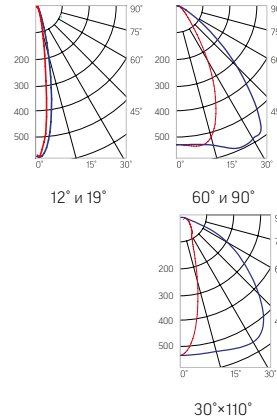

Олимп PHYTO

Угол поворота – 180°
Размер светильника:
426×211×262mm
Размер упаковки
светильника:
480×310×150mm
PF ≥ 0,97

Артикул	Мощность	PPF, мкмоль/с	Угол рассеивания
V1-I2-70077-04L10-65065RB	65W	145	12°
V1-I2-70077-04L09-65065RB	65W	145	19°
V1-I2-70077-04L07-65065RB	65W	145	60°
V1-I2-70077-04L06-65065RB	65W	145	90°
V1-I2-70077-04L08-65065RB	65W	145	30°×110°
V1-I2-70077-04L05-65065RB	65W	145	120°

Олимп PHYTO

Угол поворота – 180°
Размер светильника:
426×211×262mm
Размер упаковки
светильника:
480×310×150mm
PF ≥ 0,97

Артикул	Мощность	PPF, мкмоль/с	Угол рассеивания
V1-I2-70077-04L10-65090RB	90W	194	12°
V1-I2-70077-04L09-65090RB	90W	194	19°
V1-I2-70077-04L07-65090RB	90W	194	60°
V1-I2-70077-04L06-65090RB	90W	194	90°
V1-I2-70077-04L08-65090RB	90W	194	30°×110°
V1-I2-70077-04L05-65090RB	90W	194	120°

Олимп PHYTO Premium

Угол поворота – 180°
Размер светильника:
426×211×262mm
Размер упаковки
светильника:
480×310×150mm
PF ≥ 0,97

Артикул	Мощность	PPF, мкмоль/с	Угол рассеивания
V1-I2-70077-04L10-6506540	65W	145	12°
V1-I2-70077-04L09-6506540	65W	145	19°
V1-I2-70077-04L07-6506540	65W	145	60°
V1-I2-70077-04L06-6506540	65W	145	90°
V1-I2-70077-04L08-6506540	65W	145	30°×110°
V1-I2-70077-04L05-6506540	65W	145	120°

Олимп PHYTO Premium

Угол поворота – 180°
Размер светильника:
426×211×262mm
Размер упаковки
светильника:
480×310×150mm
PF ≥ 0,97

Артикул	Мощность	PPF, мкмоль/с	Угол рассеивания
V1-I2-70077-04L10-6510040	100W	206	12°
V1-I2-70077-04L09-6510040	100W	206	19°
V1-I2-70077-04L07-6510040	100W	206	60°
V1-I2-70077-04L06-6510040	100W	206	90°
V1-I2-70077-04L08-6510040	100W	206	30°×110°
V1-I2-70077-04L05-6510040	100W	206	120°