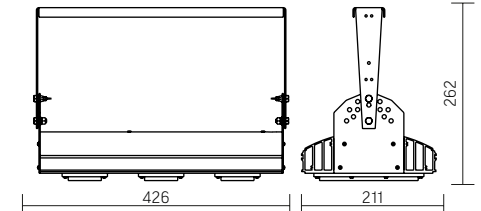

Олимп PHYTO

Угол поворота – 180°
Размер светильника:
426×211×262mm
Размер упаковки
светильника:
480×310×150mm
PF ≥ 0,97

Артикул	Мощность	PPF, мкмоль/с	Угол рассеивания
V1-I2-70077-04L10-65065RB	65W	145	12°
V1-I2-70077-04L09-65065RB	65W	145	19°
V1-I2-70077-04L07-65065RB	65W	145	60°
V1-I2-70077-04L06-65065RB	65W	145	90°
V1-I2-70077-04L08-65065RB	65W	145	30°×110°
V1-I2-70077-04L05-65065RB	65W	145	120°

Олимп PHYTO

Угол поворота – 180°
Размер светильника:
426×211×262mm
Размер упаковки
светильника:
480×310×150mm
PF ≥ 0,97

Артикул	Мощность	PPF, мкмоль/с	Угол рассеивания
V1-I2-70077-04L10-65090RB	90W	194	12°
V1-I2-70077-04L09-65090RB	90W	194	19°
V1-I2-70077-04L07-65090RB	90W	194	60°
V1-I2-70077-04L06-65090RB	90W	194	90°
V1-I2-70077-04L08-65090RB	90W	194	30°×110°
V1-I2-70077-04L05-65090RB	90W	194	120°

Олимп PHYTO Premium

Угол поворота – 180°
Размер светильника:
426×211×262mm
Размер упаковки
светильника:
480×310×150mm
PF ≥ 0,97

Артикул	Мощность	PPF, мкмоль/с	Угол рассеивания
V1-I2-70077-04L10-6506540	65W	145	12°
V1-I2-70077-04L09-6506540	65W	145	19°
V1-I2-70077-04L07-6506540	65W	145	60°
V1-I2-70077-04L06-6506540	65W	145	90°
V1-I2-70077-04L08-6506540	65W	145	30°×110°
V1-I2-70077-04L05-6506540	65W	145	120°

Олимп PHYTO Premium

Угол поворота – 180°
Размер светильника:
426×211×262mm
Размер упаковки
светильника:
480×310×150mm
PF ≥ 0,97

Артикул	Мощность	PPF, мкмоль/с	Угол рассеивания
V1-I2-70077-04L10-6510040	100W	206	12°
V1-I2-70077-04L09-6510040	100W	206	19°
V1-I2-70077-04L07-6510040	100W	206	60°
V1-I2-70077-04L06-6510040	100W	206	90°
V1-I2-70077-04L08-6510040	100W	206	30°×110°
V1-I2-70077-04L05-6510040	100W	206	120°