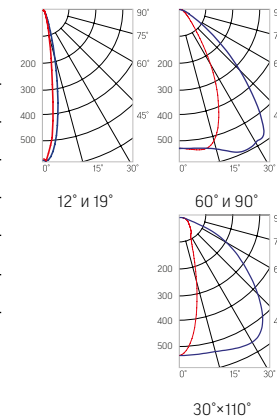

Олимп PHYTO

Угол поворота – 180°
Размер светильника:
426×211×262mm
Размер упаковки
светильника:
480×310×150mm
PF ≥ 0,97

Артикул	Мощность	PPF, мкмоль/с	Угол рассеивания
V1-I2-70077-04L10-65065RB	65W	145	12°
V1-I2-70077-04L09-65065RB	65W	145	19°
V1-I2-70077-04L07-65065RB	65W	145	60°
V1-I2-70077-04L06-65065RB	65W	145	90°
V1-I2-70077-04L08-65065RB	65W	145	30°×110°
V1-I2-70077-04L05-65065RB	65W	145	120°

Олимп PHYTO

Угол поворота – 180°
Размер светильника:
426×211×262mm
Размер упаковки
светильника:
480×310×150mm
PF ≥ 0,97

Артикул	Мощность	PPF, мкмоль/с	Угол рассеивания
V1-I2-70077-04L10-65090RB	90W	194	12°
V1-I2-70077-04L09-65090RB	90W	194	19°
V1-I2-70077-04L07-65090RB	90W	194	60°
V1-I2-70077-04L06-65090RB	90W	194	90°
V1-I2-70077-04L08-65090RB	90W	194	30°×110°
V1-I2-70077-04L05-65090RB	90W	194	120°

Олимп PHYTO Premium

Угол поворота – 180°
Размер светильника:
426×211×262mm
Размер упаковки
светильника:
480×310×150mm
PF ≥ 0,97

Артикул	Мощность	PPF, мкмоль/с	Угол рассеивания
V1-I2-70077-04L10-6506540	65W	145	12°
V1-I2-70077-04L09-6506540	65W	145	19°
V1-I2-70077-04L07-6506540	65W	145	60°
V1-I2-70077-04L06-6506540	65W	145	90°
V1-I2-70077-04L08-6506540	65W	145	30°×110°
V1-I2-70077-04L05-6506540	65W	145	120°

Олимп PHYTO Premium

Угол поворота – 180°
Размер светильника:
426×211×262mm
Размер упаковки
светильника:
480×310×150mm
PF ≥ 0,97

Артикул	Мощность	PPF, мкмоль/с	Угол рассеивания
V1-I2-70077-04L10-6510040	100W	206	12°
V1-I2-70077-04L09-6510040	100W	206	19°
V1-I2-70077-04L07-6510040	100W	206	60°
V1-I2-70077-04L06-6510040	100W	206	90°
V1-I2-70077-04L08-6510040	100W	206	30°×110°
V1-I2-70077-04L05-6510040	100W	206	120°