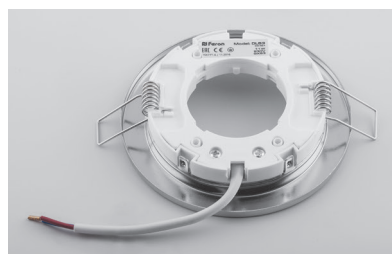

## ПОПУЛЯРНОЕ РЕШЕНИЕ ДЛЯ НАТЯЖНЫХ ПОТОЛКОВ

Арт. 29481  
титан/ хром

Арт. 29482  
титан/ золото

**В КОМПЛЕКТ  
ВХОДИТ  
ТЕРМОКОЛЬЦО!**

Термокольцо.

Оборотная сторона.

Светильники под лампу с цоколем GX53 являются самыми востребованными моделями и предназначены для освещения жилых и общественных помещений, их используют как для декоративной подсветки, так и для основного освещения помещений.

### ПРЕИМУЩЕСТВА:

- Под лампу с цоколем GX53.
- Простой монтаж и демонтаж.
- Классический дизайн.
- Термокольцо предохраняет материал натяжного потолка от разрыва, перегрева, потери цвета и деформации.
- Выгодная цена.

\*Лампа в комплект не входит.

\*\* Рекомендуется использовать с лампами Feron серии LB-451, LB-452.

Артикул	29481	29482
Цвет:	титан/ хром	титан/ золото
Мощность:	max. 11W	
Напряжение:	230V / 50Hz	
Патрон:	GX53	
Материал:	металл	
Размеры:	Ø103 × 20мм	
Встраиваемый размер:	Ø81мм	
Класс защиты:	I	