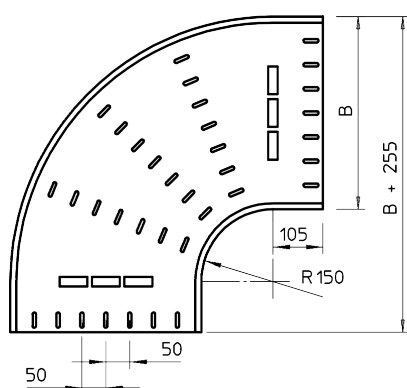

## Угловая секция 90° 400-900 мм

Артикул: 7001290  
Тип: RB 90 640 FS

Горизонтальная угловая секция 90° для всех типов кабельных лотков, высота боковой стенки которых составляет 60 мм.

Размеры

Тип	Ширина, мм	Упаковка, шт.	Вес, кг/100 шт.	Арт. №
RB 90 640 FS	400	1	472,300	7001290
RB 90 650 FS	500	1	527,000	7001304
RB 90 660 FS	600	1	680,000	7001312
RB 90 640 FT	400	1	507,000	7125410
RB 90 645 FT	450	1	575,000	7125461
RB 90 650 FT	500	1	559,000	7125526
RB 90 660 FT	600	1	721,500	7125585
RB 90 675 FT	750	1	1242,000	7125586
RB 90 690 FT	900	1	1647,000	7125588