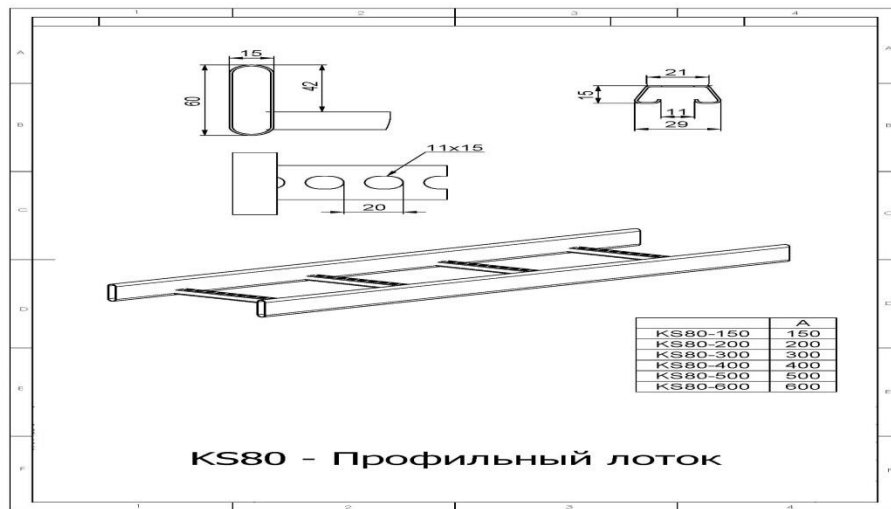

# Паспорт

Кабельная лестница KS80-500 код 1449525 (УХЛ 1 ГОСТ 15150-69)

**1. Назначение.** Кабельная лестница служит в качестве полки для прокладки по ней кабельных трасс.

**2. Чертёж**

**3. Технические характеристики и условия эксплуатации**

Кабельная лестница KS80-500	Код 14 49525
Габаритные размеры, мм	
длина	6000
ширина	500
высота	60
толщина	1
Масса, кг/м	3,3
Тип обработки	Горячее оцинковывание методом погружения

Кабельные лестницы выпускаются в соответствии с  
ТУ 3449-002-67403397-2014