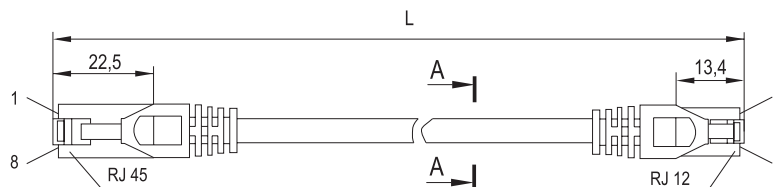

Ассортимент

Наименование	Тип разъемов	Кол-во пар	Длина, м	Цвет	Артикул
ИТК Патч-корд 110-110 1 пара, кат.5Е, 1м, серый	110-110	1	1	Серый	PC01-110-1P1M
ИТК Патч-корд 110-110 1 пара, кат.5Е, 2м, серый	110-110	1	2	Серый	PC01-110-1P2M
ИТК Патч-корд 110-110 1 пара, кат.5Е, 3м, серый	110-110	1	3	Серый	PC01-110-1P3M
ИТК Патч-корд 110-110 2 пары, кат.5Е, 1м, серый	110-110	2	1	Серый	PC01-110-2P1M
ИТК Патч-корд 110-110 2 пары, кат.5Е, 2м, серый	110-110	2	2	Серый	PC01-110-2P2M
ИТК Патч-корд 110-110 2 пары, кат.5Е, 3м, серый	110-110	2	3	Серый	PC01-110-2P3M
ИТК Патч-корд 110-110 4 пары, кат.5Е, 1м, серый	110-110	4	1	Серый	PC01-110-4P1M
ИТК Патч-корд 110-110 4 пары, кат.5Е, 2м, серый	110-110	4	2	Серый	PC01-110-4P2M
ИТК Патч-корд 110-110 4 пары, кат.5Е, 3м, серый	110-110	4	3	Серый	PC01-110-4P3M
ИТК Патч-корд 110-RJ45 1 пара, кат.5Е, 1м, серый	110-RJ45	1	1	Серый	PC01-11045-1P1M
ИТК Патч-корд 110-RJ45 1 пара, кат.5Е, 2м, серый	110-RJ45	1	2	Серый	PC01-11045-1P2M
ИТК Патч-корд 110-RJ45 1 пара, кат.5Е, 3м, серый	110-RJ45	1	3	Серый	PC01-11045-1P3M
ИТК Патч-корд 110-RJ45 2 пары, кат.5Е, 1м, серый	110-RJ45	2	1	Серый	PC01-11045-2P1M
ИТК Патч-корд 110-RJ45 2 пары, кат.5Е, 2м, серый	110-RJ45	2	2	Серый	PC01-11045-2P2M
ИТК Патч-корд 110-RJ45 2 пары, кат.5Е, 3м, серый	110-RJ45	2	3	Серый	PC01-11045-2P3M
ИТК Патч-корд 110-RJ45 4 пары, кат.5Е, 1м, серый	110-RJ45	4	1	Серый	PC01-11045-4P1M
ИТК Патч-корд 110-RJ45 4 пары, кат.5Е, 2м, серый	110-RJ45	4	2	Серый	PC01-11045-4P2M
ИТК Патч-корд 110-RJ45 4 пары, кат.5Е, 3м, серый	110-RJ45	4	3	Серый	PC01-11045-4P3M

Патч-корды RJ45-RJ12

Патч-корды RJ45-RJ12 используются для коммутации соединения кабельных линий патч-панелей и активного сетевого оборудования между собой. Шнуры состоят из отрезка патч-кабеля, оконцованного с одной стороны разъемом RJ45/8P8C, а с другой стороны разъемом RJ12/6P6C.