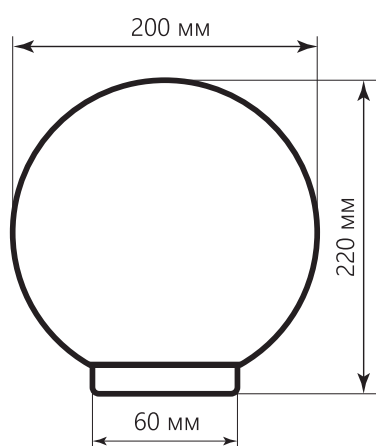

Плафон светильника выполнен из ПММА (полиметилметакрилат), который отличается особой прочностью и долговечностью, является одним из лучших антивандальных материалов. В светильник можно ставить светодиодные лампы повышенной яркости, устанавливать его на опоры и кронштейны диаметром 60мм. Материал основания - поликарбонат. Поставляется в комплекте с керамическим патроном E27.

EAC IP44

www.feron.ru

Наименование:	НТУ-01-60-201	НТУ-01-60-203	НТУ-02-60-205
Артикул:	11562	11563	11567
Макс. мощность:	60W		
Напряжение:	230V / 50Hz		
Патрон:	E27		
Способ монтажа:	на столб		
Материал рассеивателя:	полиметилметакрилат		
Цвет:	молочно-белый	золотой	дымчатая призма
Температурный режим:	-60...+40°C		