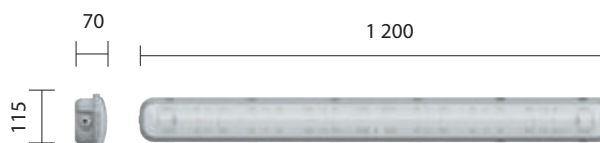

Применение

Производственные помещения и ангары, логистические комплексы, предприятия транспортного хозяйства, крытые парковки, складские и подсобные помещения, крытые спортивные сооружения с невысокими потолками