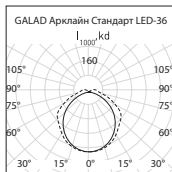

Таблица модификаций

Наименование	Код	Мощность, Вт	Световой поток, лм	Климат. исполнение	Масса, кг
GALAD Арклайн Эконом LED-36 (3750/740/CL/W/0/GEN1)	13080	36	3750	У1	2,2
GALAD Арклайн Эконом LED-36 (3750/740/CL/W/EL1/0/GEN1)	13081	36	3750	У2	2,3
GALAD Арклайн Эконом LED-36 (3750/740/CL/W/TW/0/GEN1)	13082	36	3750	У1	2,4
GALAD Арклайн Эконом LED-36 (3750/740/CL/W/TW/EL1/0/GEN1)	13087	36	3750	У2	2,5
GALAD Арклайн Стандарт LED-36 (3500/740/OP/PS/0/GEN1)	13083	36	3500	У1	2,2
GALAD Арклайн Стандарт LED-36 (3500/740/OP/PS/EL1/0/GEN1)	13084	36	3500	У2	2,3
GALAD Арклайн Стандарт LED-36 (3500/740/OP/PS/TW/0/GEN1)	13085	36	3500	У1	2,4
GALAD Арклайн Стандарт LED-36 (3500/740/OP/PS/TW/EL1/0/GEN1)	13086	36	3500	У2	2,5

Модификация Эконом: комплектуется прозрачным рассеивателем

Модификация Стандарт: комплектуется матовым рассеивателем и герметичным коннектором быстрого монтажа

EL1 - комплектация блоком аварийного питания. Время работы в аварийном режиме 1 час. Световой поток в аварийном режиме составляет 10% от номинального.

TW - наличие сквозной проводки

Температура эксплуатации: -40 ... +40° С (У1), -10 ... +40° С (У2).

Изготовление под заказ

- Защита от перенапряжений 4, 6 кВ
- Опционально DALI, 1-10V

Световая отдача, лм/Вт до 130

Цветовая температура, К 2700-6500

Индекс цветопередачи 70-90