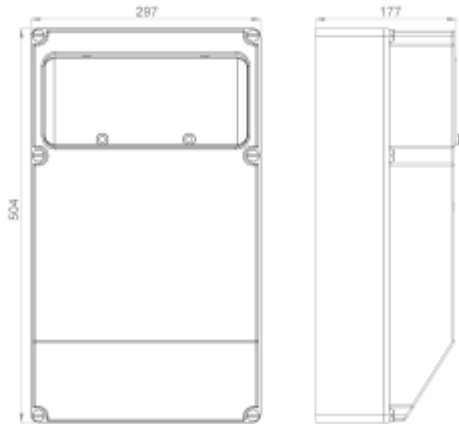

Технические данные

Технические характеристики

Напряжение на вводе, В.	~380
Распределяемое напряжение, В.	~380/220
Суммарная мощность/ток подключаемых потребителей, кВт/А.	40/63
Степень защиты, IP.	67
Диапазон рабочих температур, °С	-25 + 40°С