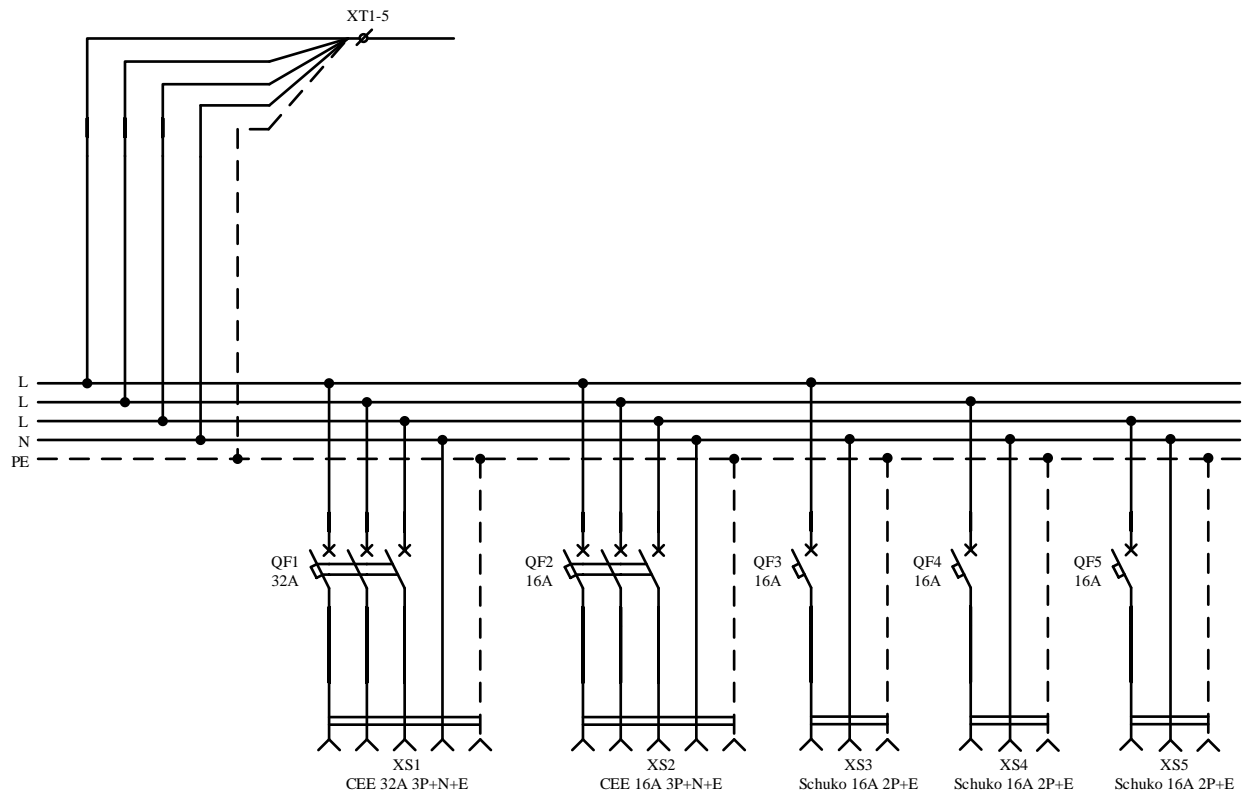

<i>Contactica</i>			
					<i>Alpenbox 0040018</i>	<i>Лист</i>	<i>Масса</i>	<i>Масштаб</i>
<i>Изм.</i>	<i>Лист</i>	<i>№ докум.</i>	<i>Подп.</i>	<i>Дата</i>				
<i>Разраб.</i>								
<i>Пров.</i>								
<i>Т. контр.</i>						<i>Лист 2</i>	<i>Листов 2</i>	
<i>Н. контр.</i>					<i>Alpenbox 0040018</i>	<i>ООО «МегаГруп»</i>		
<i>Утв.</i>