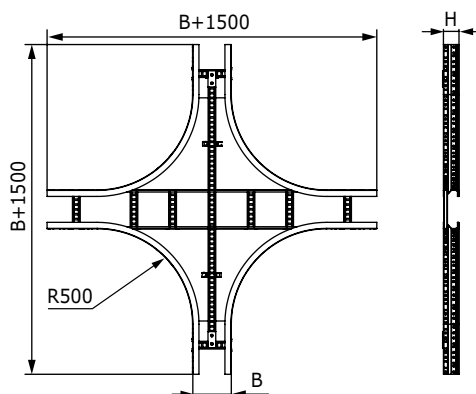

Х-образный ответвитель

Назначение:

- монтаж пересечения трасс в горизонтальной плоскости;
- по запросу – R600-1000.

Высота Н, мм	Ширина основания В, мм	Код, исп. 1	Код, исп. 2	Код, исп. 4
80	200	ULX682	ULX682HDZ	ULX682ZL
	300	ULX683	ULX683HDZ	ULX683ZL
	400	ULX684	ULX684HDZ	ULX684ZL
	500	ULX685	ULX685HDZ	ULX685ZL
	600	ULX686	ULX686HDZ	ULX686ZL
	700	ULX687	ULX687HDZ	ULX687ZL
	800	ULX688	ULX688HDZ	ULX688ZL
	900	ULX689	ULX689HDZ	ULX689ZL
	1000	ULX680	ULX680HDZ	ULX680ZL
100	200	ULX612	ULX612HDZ	ULX612ZL
	300	ULX613	ULX613HDZ	ULX613ZL
	400	ULX614	ULX614HDZ	ULX614ZL
	500	ULX615	ULX615HDZ	ULX615ZL
	600	ULX616	ULX616HDZ	ULX616ZL
	700	ULX617	ULX617HDZ	ULX617ZL
	800	ULX618	ULX618HDZ	ULX618ZL
	900	ULX619	ULX619HDZ	ULX619ZL
	1000	ULX610	ULX610HDZ	ULX610ZL
150	200	ULX652	ULX652HDZ	ULX652ZL
	300	ULX653	ULX653HDZ	ULX653ZL
	400	ULX654	ULX654HDZ	ULX654ZL
	500	ULX655	ULX655HDZ	ULX655ZL
	600	ULX656	ULX656HDZ	ULX656ZL
	700	ULX657	ULX657HDZ	ULX657ZL
	800	ULX658	ULX658HDZ	ULX658ZL
	900	ULX659	ULX659HDZ	ULX659ZL
	1000	ULX650	ULX650HDZ	ULX650ZL
200	200	ULX622	ULX622HDZ	ULX622ZL
	300	ULX623	ULX623HDZ	ULX623ZL
	400	ULX624	ULX624HDZ	ULX624ZL
	500	ULX625	ULX625HDZ	ULX625ZL
	600	ULX626	ULX626HDZ	ULX626ZL
	700	ULX627	ULX627HDZ	ULX627ZL
	800	ULX628	ULX628HDZ	ULX628ZL
	900	ULX629	ULX629HDZ	ULX629ZL
	1000	ULX620	ULX620HDZ	ULX620ZL