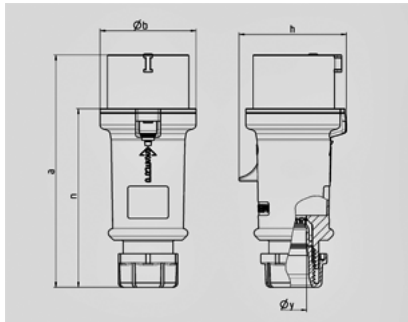

ProTOP -

148A

	16 A
	3
	230 В
	6
	50-60
T	
	IP 44

Чертеж 2 MB 214	A Полоса	16			32		
		3	4	5	3	4	5
Размеры, мм.	a	148	160	160	197	197	197
	b	55	65,6	65,6	75	75	75
	h	61	72,5	72,5	80,5	80,5	85
	n	112	123,5	123,5	152	152	152
	y	14,5	16	16	22	22	22
Клеммы для кабеля		1	1	1	2,5	2,5	2,5
сечением от до мм <sup>2</sup>		—2,5	—2,5	—2,5	—6	—6	—6