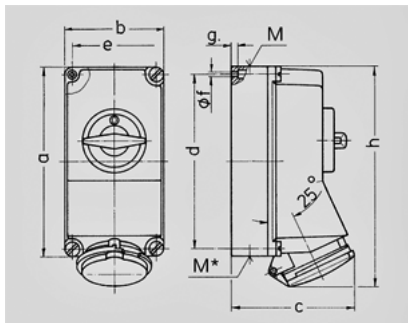

5105A

DUO

	32 A
	4
	400 V
	6
	50-60
T	
	IP 44

Чертеж 1 MB 174	A Полоса	16			32		
		3	4	5	3	4	5
Размеры, мм.	a	225	225	225	225	225	225
	b	118	118	118	118	118	118
	c	141	141	141	146	146	146
	d	208	208	208	208	208	208
	e	101	101	101	101	101	101
	f	6,3	6,3	6,3	6,3	6,3	6,3
	g	8	8	8	8	8	8
	h	250	252	254	264	264	264
	M	1x25 и 1x32			1x25 и 1x32		
	M*	2x25	2x25	2x25	2x25	2x25	2x25
Макс. сечение кабеля до мм.		25	25	25	25	25	25
Клеммы для кабеля сечением от до мм <sup>2</sup>		1,5	1,5	1,5	2,5	2,5	2,5
		-4	-4	-4	-10	-10	-10