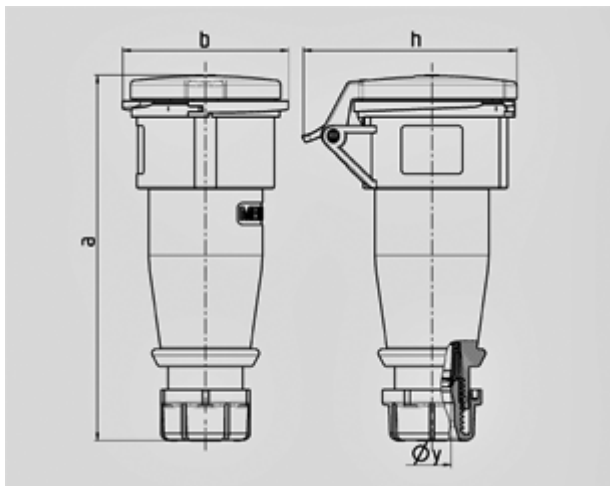

Кабельные розетки серии AM- TOP - № артикула 526

- Винтовое соединение
- Литой корпус
- Герметичный кабельный ввод
- Защита от натяжений и перегибов кабеля

Класс защиты	44
Ток, А	32 А
Полюса	4п
Вольт	400
Герц	50-60Гц
положение часов	6ч
носители контактов	стандартные
Техника подключения	Винтовое соединение

Чертеж	A		16			32		
	Полюса		3	4	5	3	4	5
Размеры, мм.	a		162	165	167	209	209	208
	b		60	68	76	82	82	89
	h		83	92	98	100	100	108
	y		14,5	16	16	22	22	22
Клеммы для кабеля			1	1	1	2,5	2,5	2,5
сечением от до мм ²			—2,5	—2,5	—2,5	—6	—6	—6