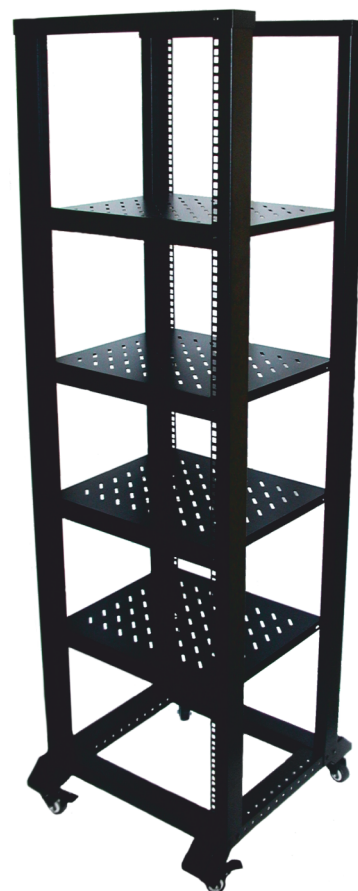

# ОТКРЫТАЯ СТОЙКА для приборов марки ТРОМБОН

## Описание

Открытые стойки серии СО предназначены для установки 19" оборудования, не требующего дополнительных защитных монтажных корпусов, либо используемого в помещениях с хорошей вентиляцией.

## Комплекующие каркаса стойки

Основание для стойки - 1 шт.  
Комплект крепежа для сборки каркаса - 1 шт.  
Вертикальная стойка 24U/36U - 4 шт.  
Колесо без фиксации - 2 шт.  
Колесо с фиксацией - 2 шт.

## Дополнительное оборудование

Полка 470x400 мм  
Декоративная панель 1U  
Комплект крепежа для доп. оборудования