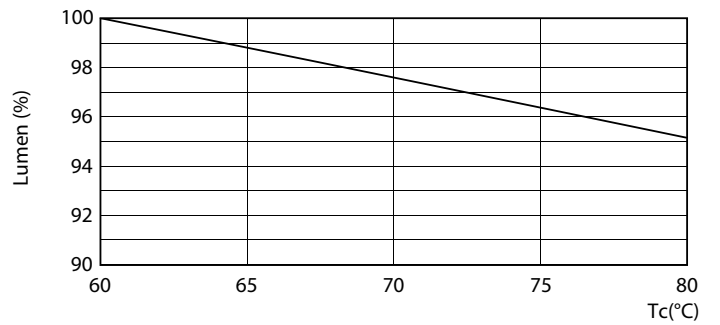

LEDtube 9W G13 900lm 765

Ecofit Ledtubes T8

Срок службы

LEDtube 15K FailureRate

LEDtube 15K

LEDtube 15K LifetimeVsTc

LEDtube 9W 15K LumenVsTc

LEDtube 15K