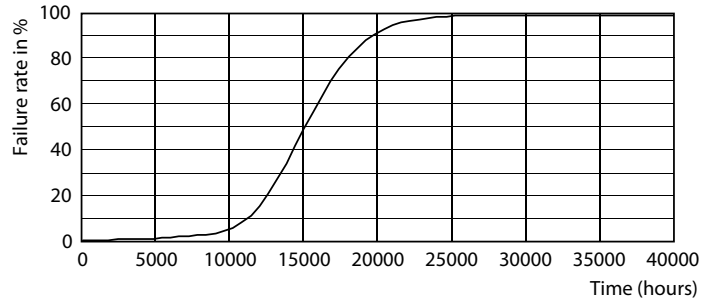

LEDtube 15K

Ecofit Ledtubes T8

Срок службы