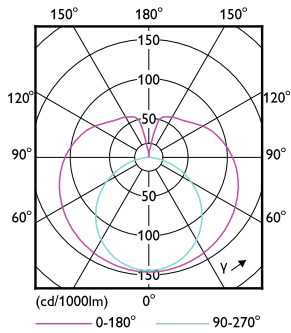

TLED DE EMC 600mm 9W 900lm 6500K G13

Product	Ledtube DE 600mm 9W 765 T8 G13 RCA
----------------	------------------------------------

Фотометрические данные

LEDtube 16W G13 765 CN I G

LEDtube 9W G13 900lm 1