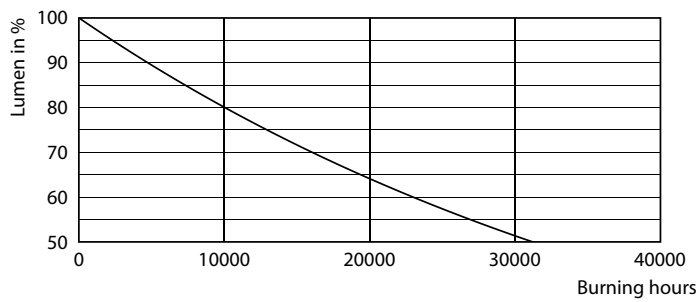

LEDtube 9W G13 900lm 765

Ecofit Ledtubes T8

Срок службы

LEDtube 15K FailureRate

LEDtube 15K

LEDtube 15K LifetimeVsTc

LEDtube 9W 15K LumenVsTc

LEDtube 15K