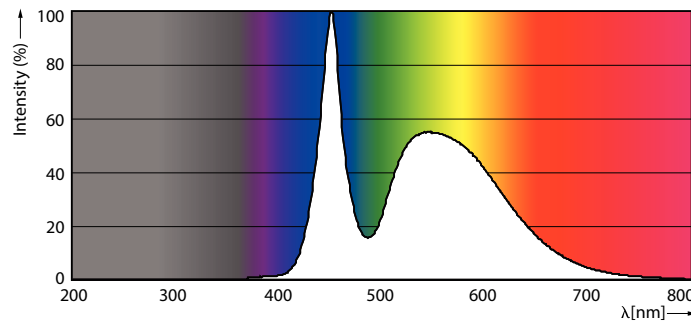

Фотометрические данные

LEDtube 16W G13 765 CN I G

LEDtube 9W G13 900lm 765