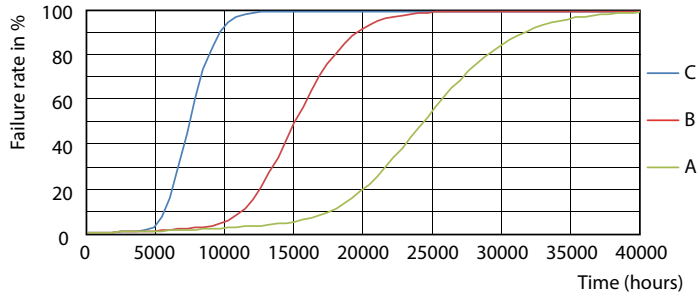

Ecofit Ledtubes T8

Срок службы