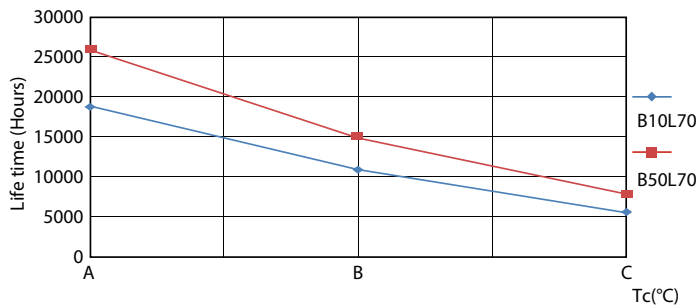

LEDtube 9W G13 900lm 765

Ecofit Ledtubes T8

Срок службы

LEDtube 15K FailureRate

LEDtube 15K

LEDtube 15K LifetimeVsTc

LEDtube 9W 15K LumenVsTc

LEDtube 15K