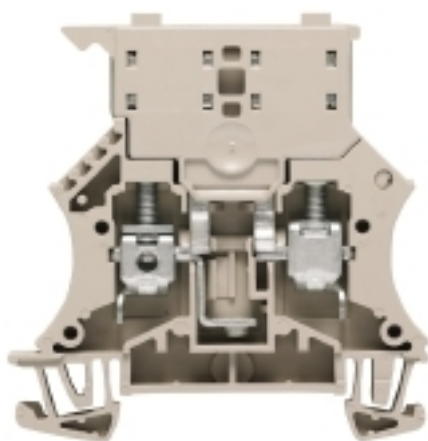

W-серия
WSI 6

Weidmüller Interface GmbH & Co. KG
Klingenbergstraße 16
D-32758 Detmold
Germany
Fon: +49 5231 14-0
Fax: +49 5231 14-292083
www.weidmuller.com

Клеммы с предохранителем серии W компании Weidmüller предлагаются 2 различных конструкций:

- Клемма с предохранителем и поворотным предохранительным рычагом
- Клемма с предохранителем и втычным держателем предохранителя SIHA

Общие данные заказа

Тип	WSI 6
Номер для заказа	1011000000
Исполнение	W-серия, Клемма с предохранителем, Расчетное сечение: 6 mm², Винтовое соединение
GTIN (EAN)	4008190105624
Норма упаковки (VPE)	50 штук