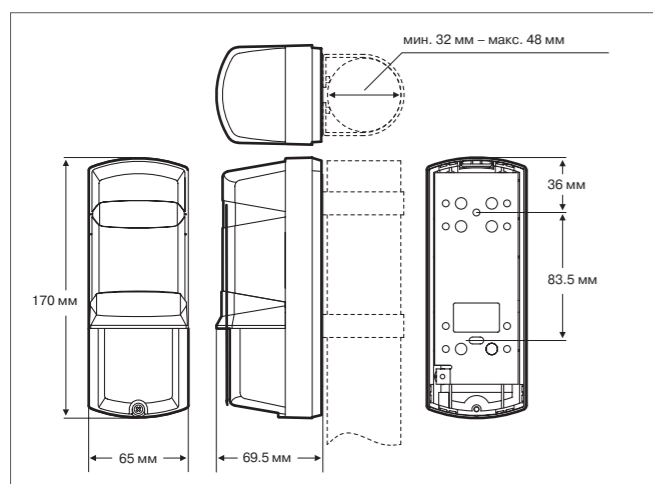

ТЕХНИЧЕСКИЕ ХАРАКТЕРИСТИКИ

Дальность действия (помещение / улица)	AX-70TN – 50м/20м	Питание	10 - 30 В пост.
	AX-130TN – 100м/40м AX-200TN – 120м/60м		
Характер луча	импульсный ИК	Потребление (макс.)	AX-70TN – 38 мА AX-130TN – 41 мА AX-200TN – 45 мА
Угол настройки	±5° верт./ ±90° гориз.	Раб. температура	от -35°C до +50°C
Время прерывания	50 - 500 мсек.	Влажность	95% макс.
Время тревоги	2 ± 1 сек.	Вес	650 г (2 устройства)
Тревожный выход	Н.З. 28 В пост., 0.2А	Корпус	IP-65