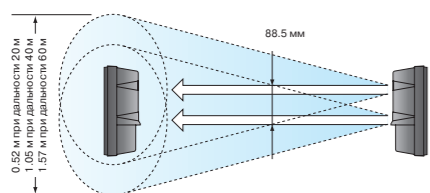

AX-70TN / AX-130TN / AX-200TN

АКТИВНЫЕ ИК-ИЗВЕЩАТЕЛИ МАЛОЙ И СРЕДНЕЙ ДАЛЬНОСТИ

Благодаря использованию в конструкции извещателей оптики повышенного качества и улучшенной защите корпуса от неблагоприятных погодных условий, двухлучевые фотозлектрические извещатели малой и средней дальности обновленной серии AX-TN подходят как для для уличной установки, так и для установки внутри помещений.

Используя двухлучевую импульсную систему, эти извещатели обеспечивают надежную детекцию, даже при 99% блокировке энергии лучей, вызванной сильным туманом, дождем или снегопадом.

Цель автоматического усиления постоянно отслеживает изменения уровня сигнала, вызванные сменой погодных условий. Она настраивает чувствительность извещателя, компенсируя воздействие окружающей среды.

ОСНОВНЫЕ ПРЕИМУЩЕСТВА

- Система погодной дисквалификации
- Асферические линзы высокого качества
- Система герметизации оптики
- Регулируемое время прерывания лучей (50 - 500 мсек.)
- Надежная работа при потере 99,5% энергии лучей
- Защита от засветки
- Защита от пыли, обмерзания и росы (IP-65)
- Защита от разрядов 15 кВ
- 5 лет гарантии