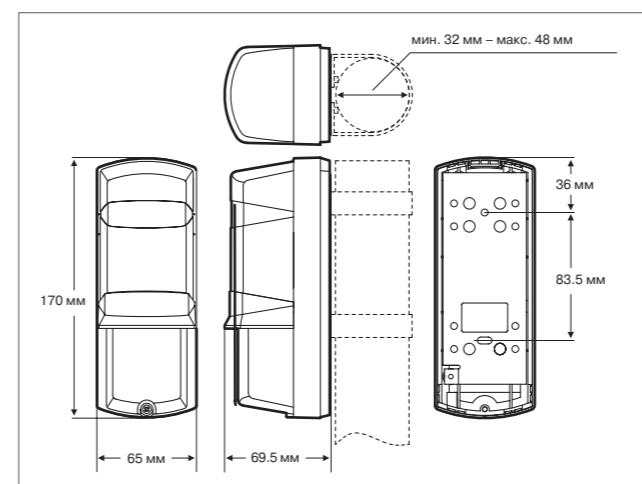

ТЕХНИЧЕСКИЕ ХАРАКТЕРИСТИКИ

Дальность действия (помещение / улица)	AX-100TF – 60м/30м	Питание	10 - 30 В пост.
	AX-200TF – 120м/60м		
Характер луча	импульсный ИК	Потребление (макс.)	AX-100TF – 44 мА AX-200TF – 48 мА
Угол настройки	±5° верт./ ±90° гориз.	Раб. температура	от -35°C до +50°C
Время прерывания	50 - 500 мсек.	Влажность	95% макс.
Время тревоги	2 сек.	Вес	700 г (2 устройства)
Тревожный выход	Н.З./Н.О. 28В пост., 0,2А	Корпус	IP-65

ВЕРСИИ ИЗВЕЩАТЕЛЯ

Модель	дальность в помещении	дальность на улице
AX-100 TF	60 м	30 м
AX-200 TF	120 м	60 м

АКСЕССУАРЫ