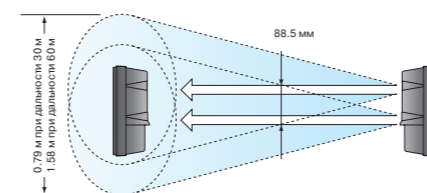

AX-100TF / AX-200TF

АКТИВНЫЕ ИК-ИЗВЕЩАТЕЛИ С ВЫБОРОМ НЕСУЩЕЙ ЧАСТОТЫ ЛУЧЕЙ

Извещатели для малых и средних дистанций AX-100TF/200TF являются усовершенствованной версией серии AX-TN. В извещателях этой серии реализована возможность выбора несущей частоты лучей (4 канала), что позволяет использовать их для защиты протяженных участков, устанавливая парами в ряд или друг над другом.

Извещатели продолжают стабильно работать при потере 99.5% энергии лучей, вызванной сильным туманом, дождем или снегопадом. Цель автоматического усиления постоянно отслеживает изменения уровня сигнала, вызванные сменой погодных условий, и настраивает чувствительность извещателя, компенсируя воздействие окружающей среды.

4-уровневый светодиод значительно упрощает настройку извещателей, сигнализируя о состоянии процесса.

ОСНОВНЫЕ ПРЕИМУЩЕСТВА

- Система погодной дисквалификации
- Асферические линзы высокого качества
- Система герметизации оптики
- Регулируемое время прерывания лучей (50 - 500 мсек.)
- Выбор несущей частоты лучей (4 канала)
- Надежная работа при потере 99,5% энергии лучей
- Защита от засветки
- Защита от пыли, обмерзания и росы (IP-65)
- 4-уровневый светодиод для облегчения настройки
- Защита от разрядов 15 кВ
- 5 лет гарантии