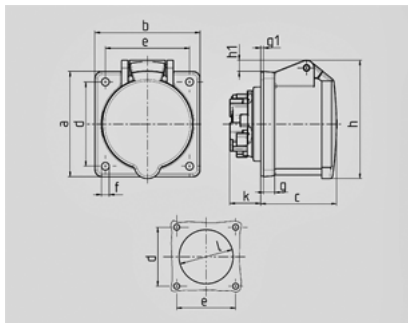

TwinCONTACT -

1679

41419

	16 A
	5
	230 B
	9
	50-60
T	- TwinCONTACT
	IP 44

Чертеж 1 MB 464	A Полоса	16			32		
		3	4	5	3	4	5
Размеры, мм.	a	75	75	75	75	75	75
	b	75	75	75	75	75	75
	c	53	53	54	64	64	64
	d	60	60	60	60	60	60
	e	60	60	60	60	60	60
	f	5,5	5,5	5,5	5,5	5,5	5,5
	g	8	8	8	8	8	8
	g.1	2	2	2	2	2	2
	h	75	80	85	89	89	95
	h1		6	9	10	10	12
	k	22	22	22	28	28	38
	l	43	52	57	60	60	65
Клеммы для кабеля сечением от до мм²		1,5 -4	1,5 -4	1,5 -4	2,5 -6	2,5 -6	2,5 -6