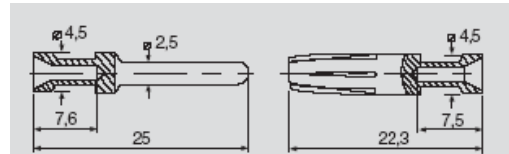

Диаметр контакта, вилка Ø	2,5 mm	Способ изготовления	круглый
Длина снятия изоляции		Тип	Гнездо
Измерительное соединение	7,5 mm	Материал	Сплав медный
Вид соединения	Обжимное соединение	Объемное сопротивление	≤ 2 мкОм
Серия	HE		
Поверхность	Серебро		

**Контакт обжимной
HDC-C-HE-VM4.0AG**

Weidmüller Interface GmbH & Co. KG
 Klingenbergstraße 16
 D-32758 Detmold
 Germany
 Fon: +49 5231 14-0
 Fax: +49 5231 14-292083
 www.weidmueller.com

Изображения

Leiterquerschnitt	Abisolierlänge	
0,50 mm ²	AWG 20	7,5 mm
0,75 - 1,00 mm ²	AWG 18	7,5 mm
1,50 mm ²	AWG 16	7,5 mm
2,50 mm ²	AWG 14	7,5 mm
4,00 mm ²	AWG 12	7,5 mm