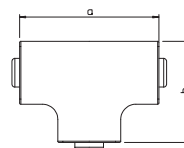

Крышка Т-образной секции

Тип	Цвет	Раз- мер		Уп. Шт.	Вес кг/100 шт.	Арт.-№
		a мм	b мм			
WDK HT25040RW	белоснежный	83	63	4	2,100	6192491
WDK HT25040CW	кремовый	83	63	4	2,100	6161952
WDK HT25040GR	серый камень	83	63	4	2,100	6158501

ПВХ поливинилхлорид

€/шт.

Крышка Т-образной секции для изменения направления короба WDK.

Заглушка

Тип	Цвет	Раз- мер		Уп. Шт.	Вес кг/100 шт.	Арт.-№
		a мм	b мм			
WDK HE25040RW	белоснежный	40	25	10	0,480	6193153
WDK HE25040CW	кремовый	40	25	10	0,480	6162541
WDK HE25040GR	серый камень	40	25	10	0,480	6158749