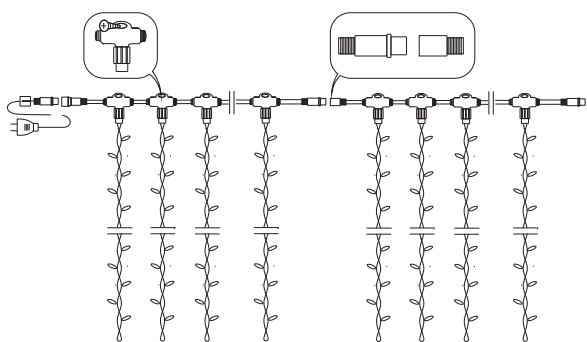

## Гирлянда «Светодиодный дождь»

### Original

Степень защиты: . . . . . IP 44  
 Температурный режим: . . . . . от -25 до +50 °C  
 Напряжение питания: . . . . . 220 В

### Professional

Степень защиты: . . . . . IP 54  
 Температурный режим: . . . . . от -50 до +60 °C  
 Напряжение питания: . . . . . 220 В

Артикул	Цвет свечения	Размеры	Тип и кол-во источников света	Тип свечения	Цвет и материал провода	Соединение	Фото
235-305-6	белый	2×1,5 м	192 LED	постоянное	прозрачный ПВХ	нет	
235-115							
235-125			360 LED	постоянное	белый ПВХ	до 5 шт	
235-305							
235-221			эффект мерцания	белый	до 4 шт		
235-231							
235-135		2×3 м	760 LED	постоянное	белый ПВХ	до 3 шт	
235-145							
235-201			эффект мерцания	белый ПВХ	до 3 шт		
235-211							
235-155			постоянное	прозрачный ПВХ	до 4 шт		
237-145							
235-155-6		448 LED	эффект водопада	прозрачный ПВХ	нет, 24В		
235-435							
235-202		2×4 м	800 LED	эффект мерцания	черный ПВХ	до 3 шт	
235-251							
235-265		2×6 м	1500 LED	эффект водопада	черный ПВХ	до 2 шт	
235-165							
235-175			постоянное	прозрачный ПВХ	до 3 шт		
237-165							
235-465			360 LED	эффект водопада	прозрачный ПВХ	нет, 24В	
235-195							
235-185		2×9 м	2200 LED	постоянное	черный ПВХ	до 2 шт	
235-495							
235-186	2×9 м	480 LED	эффект водопада	прозрачный ПВХ	нет, 24В		
237-185							
235-275	2200 LED	эффект мерцания	черный ПВХ	до 2 шт			
237-185							
235-275	1500 LED	эффект водопада	черный ПВХ	до 2 шт			
237-185							