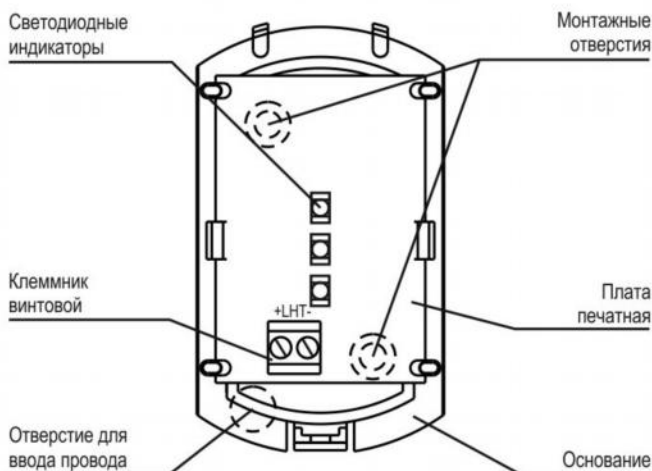

Оповещатель охранно-пожарный световой

Астра-10 исп. М1

Сертификат соответствия № C-RU.ПБ16.В.00257

Крышка снята

Назначение

световое оповещение о состоянии объекта, охраняемого с помощью приборов охранно-пожарной сигнализации

Технические данные

- контрастное восприятие светового оповещения на фоне внешней засветки, лк.....до 500
- угол обзора восприятия светового оповещения, град.....180
- ток потребления, мА, не более.....15
- габаритные размеры, мм.....62x37x28,5
- условия эксплуатации:
 - температура, °С.....от минус 30 до плюс 40
 - относительная влажность воздуха.....до 95% при +35°С без конденсации влаги

Схемы подключения