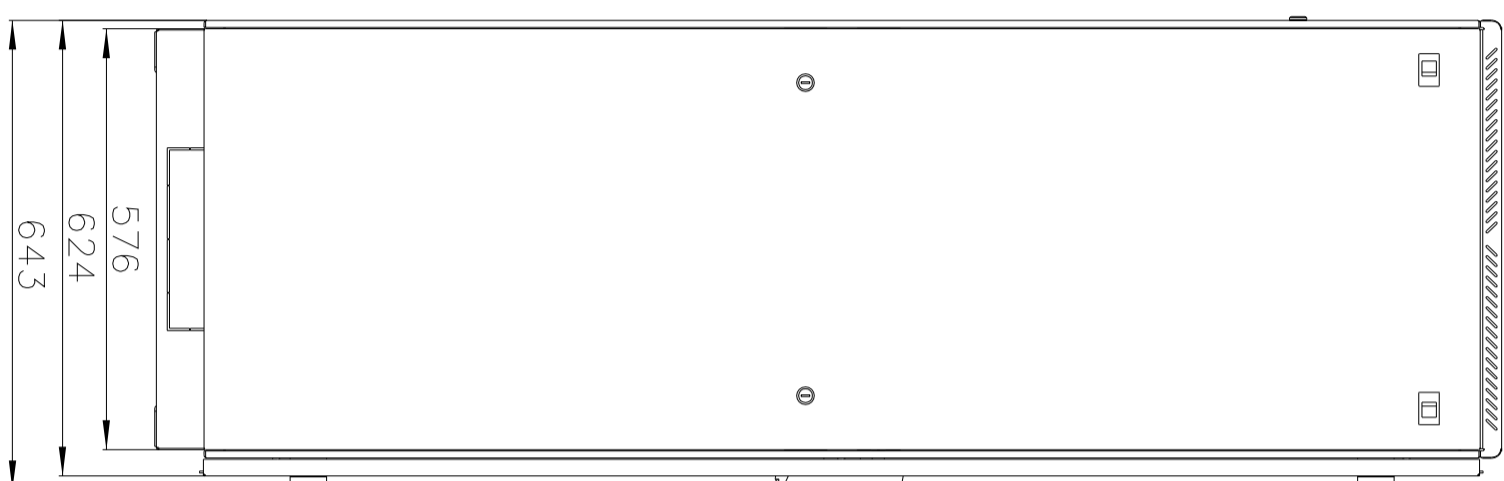

ЦМО

[www.смо.тп](http://www.смо.тп)

Шкаф телекоммуникационный напольный  
ШТК-М-38.6.6-1 ААА  
(Масштаб 1:10)

A

C

C

A-A