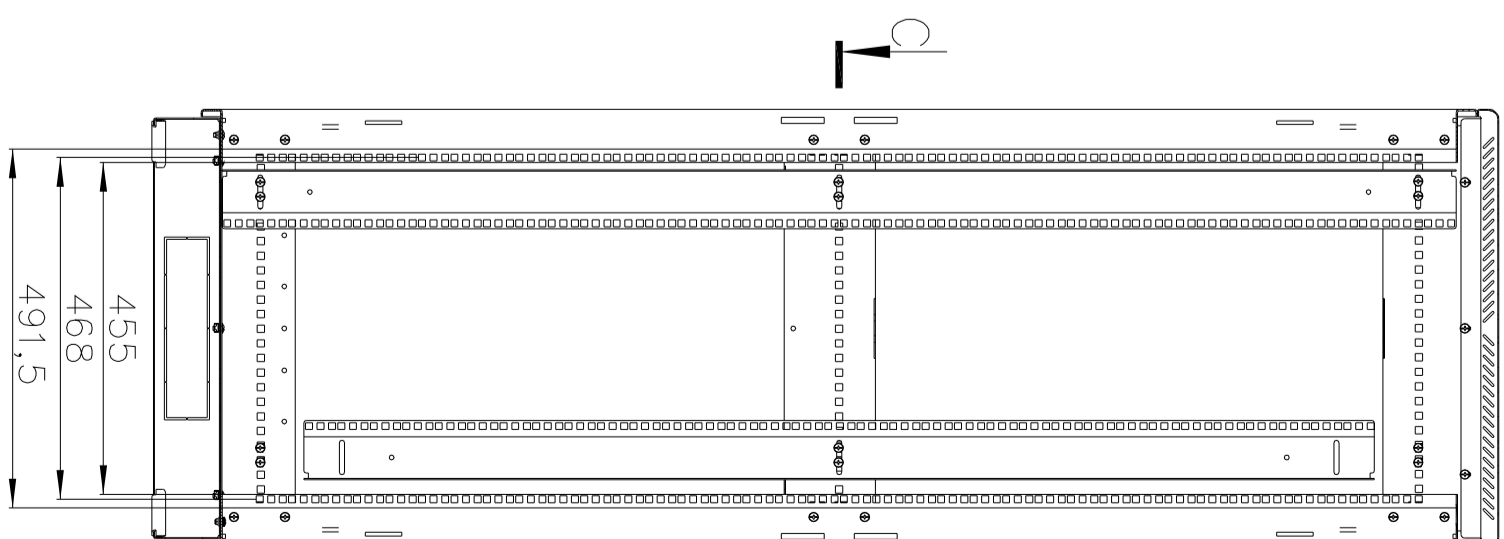

ЦМО

[www.смо.тп](http://www.смо.тп)

Шкаф телекоммуникационный напольный  
ШТК-М-38.6.6-1 ААА  
(Масштаб 1:10)

A

C

C

A-A