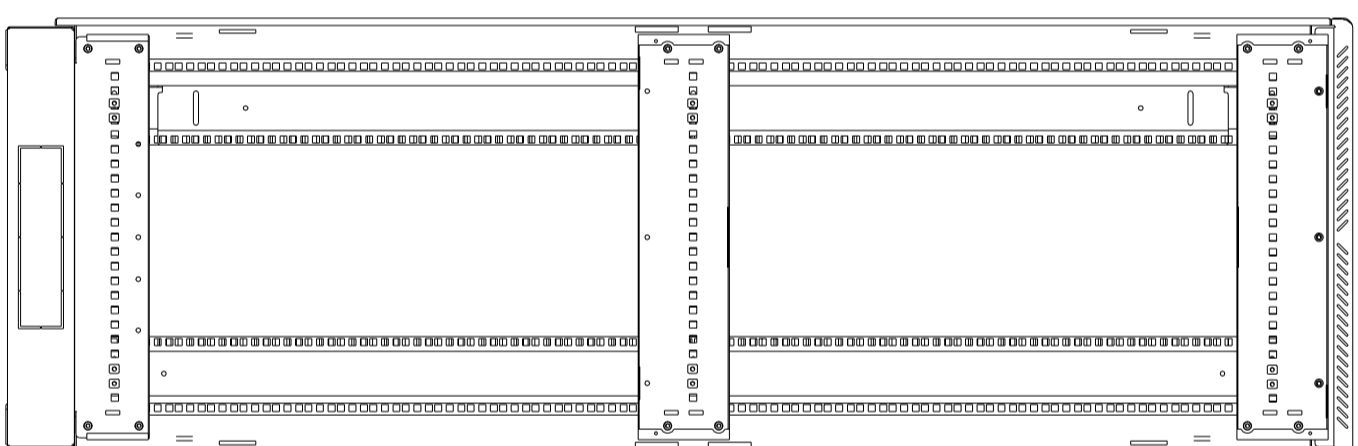

ЦМО

[www.смо.тп](http://www.смо.тп)

Шкаф телекоммуникационный напольный  
ШТК-М-38.6.6-1 ААА  
(Масштаб 1:10)

A

C

C

A-A