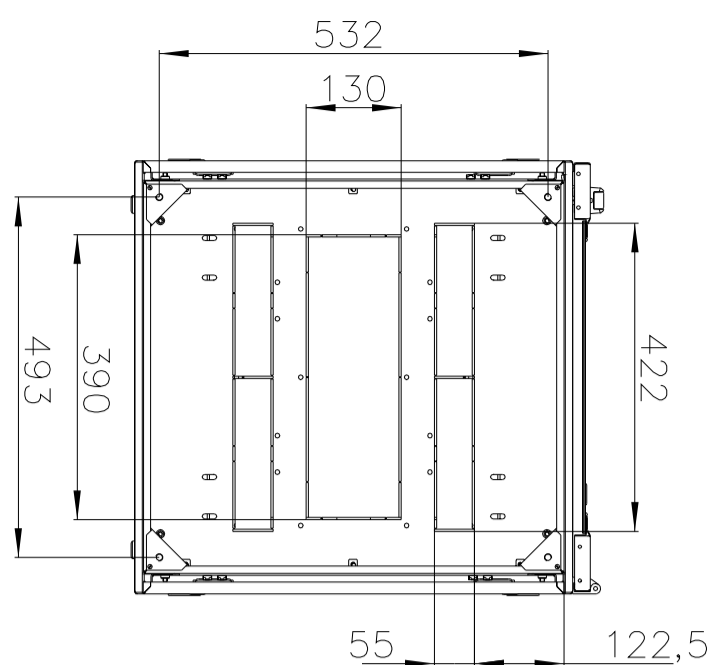

ЦМО

[www.смо.тп](http://www.смо.тп)

Шкаф телекоммуникационный напольный  
ШТК-М-38.6.6-1 ААА  
(Масштаб 1:10)

A

C

C

A-A