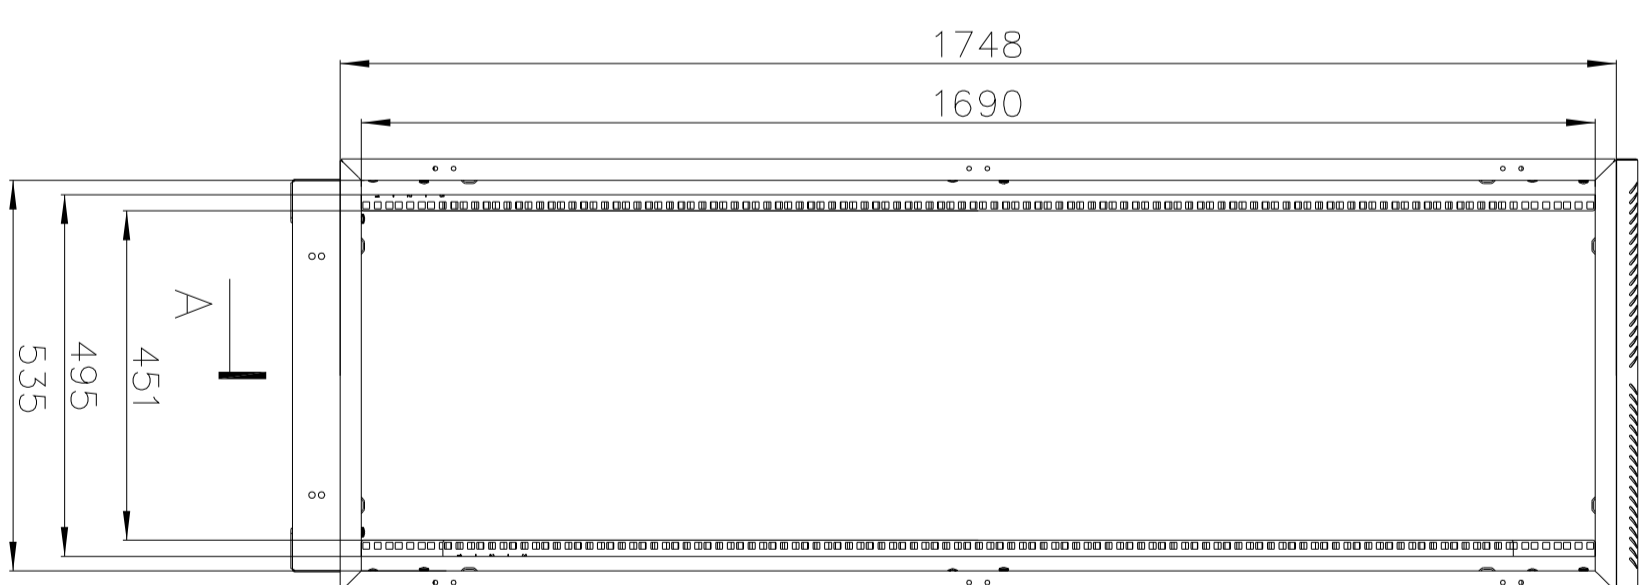

ЦМО

[www.смо.тп](http://www.смо.тп)

Шкаф телекоммуникационный напольный  
ШТК-М-38.6.6-1 ААА  
(Масштаб 1:10)

A

C

C

A-A