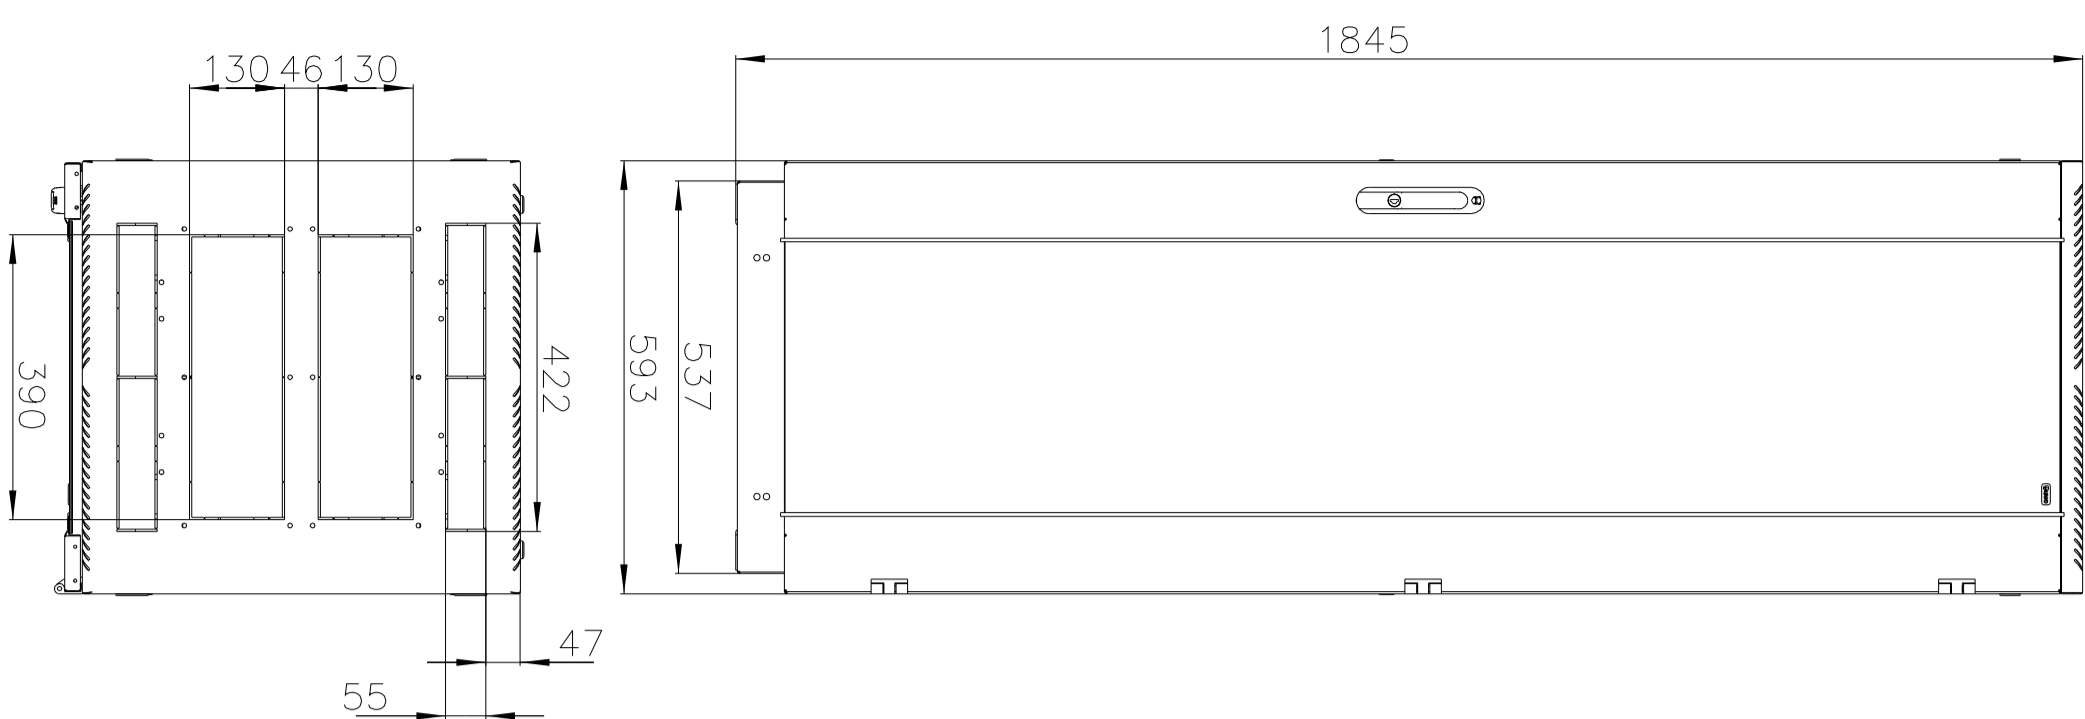

ЦМО

[www.смо.тп](http://www.смо.тп)

Шкаф телекоммуникационный напольный  
ШТК-М-38.6.6-1 ААА  
(Масштаб 1:10)

A

C

C

A-A