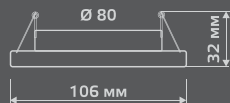

## GX101

Тип лампы	GX53
Максимальная мощность	25 Вт
Степень защиты	IP20
Материал	сталь
Цвет	хром/золото
Количество в упаковке	1/50

ХРОМЧЕРНЫЙ  
GX103

ЗОЛОТОЧЕРНЫЙ  
GX104