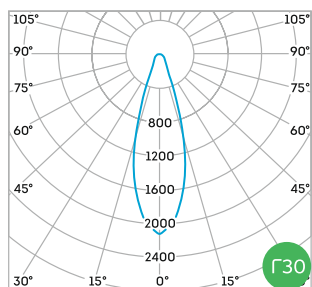

Глубокая диаграмма