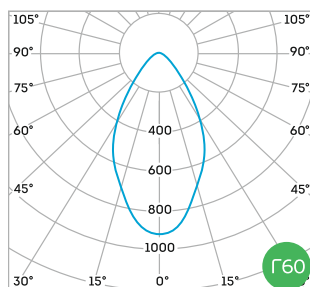

Виды креплений

Поворотное (баннерное) крепление.

Глубокая диаграмма

Глубокая диаграмма

Концентрированная диаграмма

Артикул	Мощность, Вт	Световой поток, лм	Диаграмма	Цветовая t, К
409013	600	56356	Г60	5700
409012	600	55850	Г30	5700
409011	600	56537	К15	5700