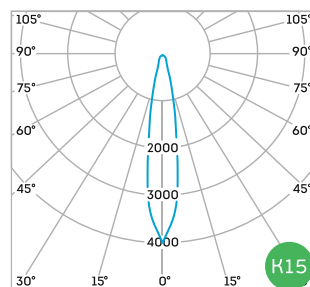

Виды креплений

Поворотное (баннерное) крепление.

Глубокая диаграмма

Глубокая диаграмма

Концентрированная диаграмма

Артикул	Мощность, Вт	Световой поток, лм	Диаграмма	Цветовая t, К
409013	600	56356	Г60	5700
409012	600	55850	Г30	5700
409011	600	56537	К15	5700