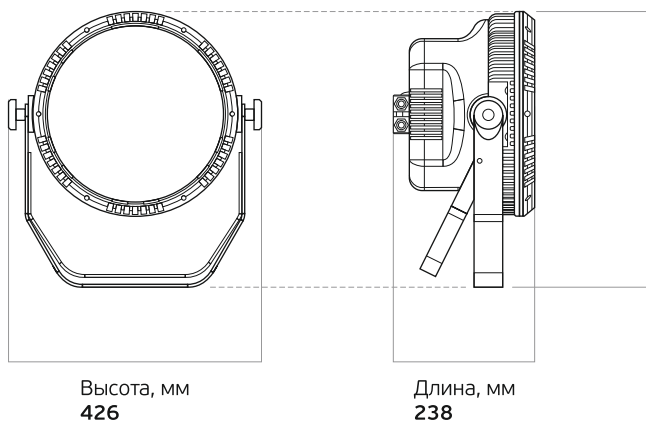

Виды креплений

Поворотное (баннерное) крепление.

Глубокая диаграмма

Глубокая диаграмма

Концентрированная диаграмма

Артикул	Мощность, Вт	Световой поток, лм	Диаграмма	Цветовая t, К
409013	600	56356	Г60	5700
409012	600	55850	Г30	5700
409011	600	56537	К15	5700

Вес и габариты

Вес, кг: 14,0

Возможные опции светильника*

0-10(1-10) DMX512 PWM DALI Модуль защиты от перенапряжения Грозозащита

*Заказ светильника с дополнительными опциями требует дополнительного согласования с заводом.