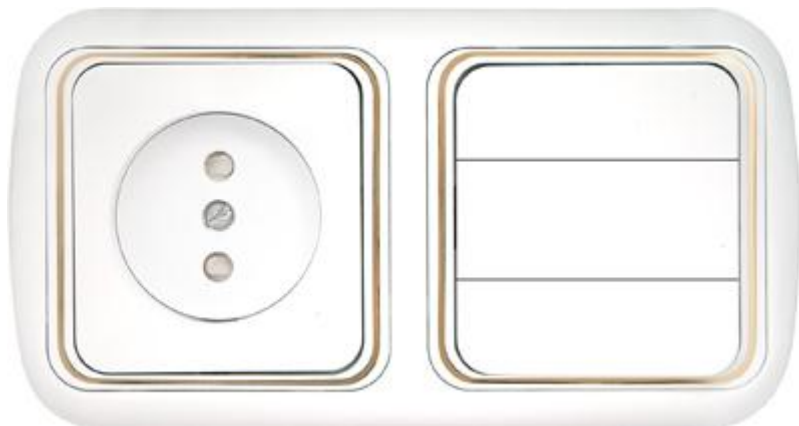

# ЗВ-РЦ-551 з

Выключатель трехклавишный + розетка со шторками скрытой установки

Защитные шторки

## Технические характеристики

Напряжение	220..250 В
Частота тока	50 Гц
Климатическое исполнение	УХЛ4
Степень защиты	IP20
Масса	0.2 кг
Установочные размеры	130×67×35 мм
ТУ РБ	03968179.072-94
Материал крышки	Пластик ABS
Материал основания	Полиамид
Материал контактной группы	Латунь
Номинальный ток выключателя	6 А
Номинальный ток розетки	16 А
Сечение проводников выключателя	от 0,75 до 2,5 мм <sup>2</sup>
Сечение проводников розетки	от 0,75 до 2,5 мм <sup>2</sup>
Вес упаковки	5.6 кг
Габаритные размеры	150×80×50 мм
Количество в упаковке	25 шт.