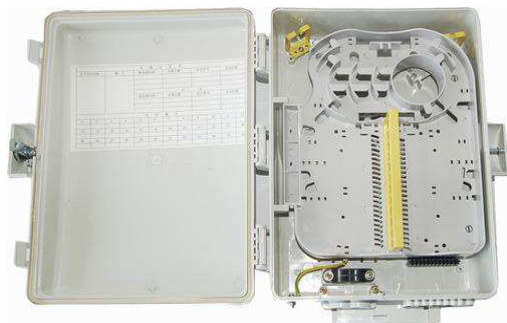

(/catalog/img/opticheskie-boksy/95883.jpeg)