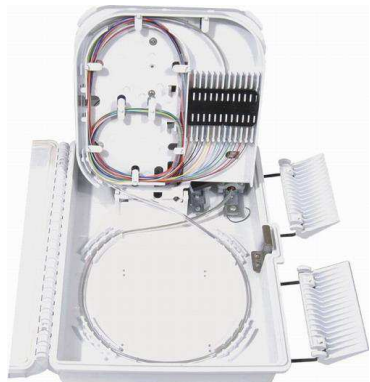

Корпус бокса выполнен из высокопрочного пластика, устойчивого к воздействию атмосферных факторов, что делает возможным эксплуатацию в широком диапазоне низких и высоких температур (-40...+65 °C). Встроенный замок обеспечивает защиту от несанкционированного доступа. При монтаже изделие размещается вертикально на стене; ввод кабелей производится снизу. Проходные адаптеры фиксируются в предусмотренных гнездах на перегородке внутри корпуса. В зависимости от модели в корпусе изделия возможна коммутация от 2 до 98 световодов волоконно-оптических кабелей.

(/catalog/img/opticheskie-boksy/FO-WBI-8A-GY_2.jpeg)

FO-WBI-8A-GY

Бокс оптический настенный, 8 портов (SC, LC), 213x163x47 мм, со сплайс-пластиной (без пигтейлов и проходных адаптеров), серый

 Инструкция по монтажу (http://www.hyperline.ru/catalog/pdf/opticheskie-boksy/FO-WBI-8A-GY_2.pdf)

(/catalog/img/opticheskie-boksy/FO-WBI-12A-GY.jpeg)

(/catalog/img/opticheskie-boksy/FO-WBI-12A-GY_1.jpeg)

(/catalog/img/opticheskie-boksy/FO-WBI-12A-GY_2.jpeg)

FO-WBI-12A-GY

Бокс оптический настенный, 12 портов (SC, LC), 250x190x39 мм, со сплайс-пластиной (без пигтейлов и проходных адаптеров), серый