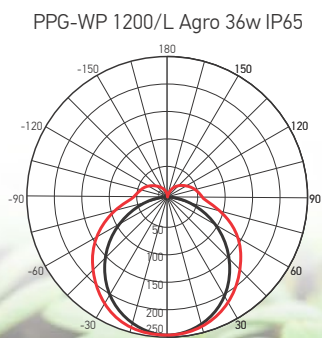

Штрих-код	Артикул	Мощность, Вт	Угол излучения	Входное напряжение, В	Масса, кг	Размеры А×В×С, мм	Упак., шт.
4895205007765	<b>PPG-WP 1200/L Agro 36w IP65</b>	36	120°	180–265	0,42	1 200×40×45	1/12