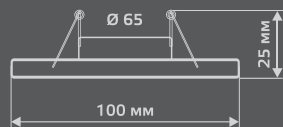

Тип лампы GU5.3
 Максимальная мощность 50 Вт
 Степень защиты IP20
 Материал цинк
 Цвет серебро/черный
 Количество в упаковке 1/40

ANTIQUÉ

ЗОЛОТОЧЕРНЫЙ
 CA043

БРОНЗА
 CA044