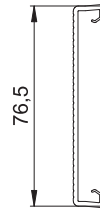

ПВХ поливинилхлорид

€/м

Гладкая крышка для применения в кабельных коробах Rapid 80 с системным отверстием 80.

Крышка Rapid 80 (рифленая)

Тип	Цвет	Длина мм	Уп. Вес		Арт.-№
			м	кг/100 м	
GK-OTKRW	белоснежный	2000	16	27,000	6278780
GK-OTKCW	кремовый	2000	16	27,000	6278781
GK-OTKLGR	светло-серый	2000	16	27,000	6278782

ПВХ поливинилхлорид

€/м

Крышка с рифленой поверхностью для применения в кабельных коробах Rapid 80 с системным отверстием 80.

Внешний угол (регулируемый)

Тип	Цвет	Длина мм	Уп. Вес		Арт.-№
			шт.	кг/100 шт.	
GK-AH70130RW	белоснежный	130,5	1	16,100	6274410
GK-AH70130CW	кремовый	130,5	1	16,100	6274411
GK-AH70130LGR	светло-серый	130,5	1	16,100	6274412

PC/ABS Поликарбонат/акрилонитрил-бутадиен-стирол

€/шт.

Регулируемый внешний угол из пластика PC/ABS (без содержания галогенов) для изменения направления кабельных коробов Rapid 80 GK, GS и GA. Фасонные детали регулируются под углом 80° - 100° и применяются для симметричных и асимметричных коробов.