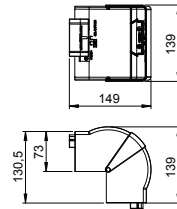

Внешний угол (регулируемый)

Тип	Цвет	Длина мм	Уп. Вес		Арт.-№
			шт.	кг/100 шт.	
GK-AH70130RW	белоснежный	130,5	1	16,100	6274410
GK-AH70130CW	кремовый	130,5	1	16,100	6274411
GK-AH70130LGR	светло-серый	130,5	1	16,100	6274412

PC/ABS Поликарбонат/акрилонитрил-бутадиен-стирол

€/шт.

Регулируемый внешний угол из пластика PC/ABS (без содержания галогенов) для изменения направления кабельных коробов Rapid 80 GK, GS и GA. Фасонные детали регулируются под углом 80° - 100° и применяются для симметричных и асимметричных коробов.