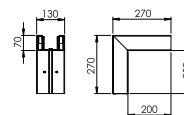

Внешний угол (нерегулируемый)

Тип	Цвет	Уп. Вес		Арт.-№
		шт.	кг/100 шт.	
GK-A70130RW	белоснежный	1	127,000	6274510
GK-A70130CW	кремовый	1	127,000	6274511
GK-A70130LGR	светло-серый	1	127,000	6274512
GK-A70130GR	серый камень	1	127,000	6274516

ПВХ поливинилхлорид

€/шт.

Внешний угол для изменения направления коробов Rapid 80 GK, без возможности регулирования, поставляется без крышки.

Крышка внешнего угла (гладкая)

Тип	Цвет	Уп. Вес		Арт.-№
		шт.	кг/100 шт.	
GK-OTGARW	белоснежный	2	9,500	6274790
GK-OTGACW	кремовый	2	9,500	6274791
GK-OTGALGR	светло-серый	2	9,500	6274792
GK-OTGAGR	серый камень	2	9,500	6274796

ПВХ поливинилхлорид

€/шт.

Крышка внешнего угла из ПВХ, гладкая поверхность.