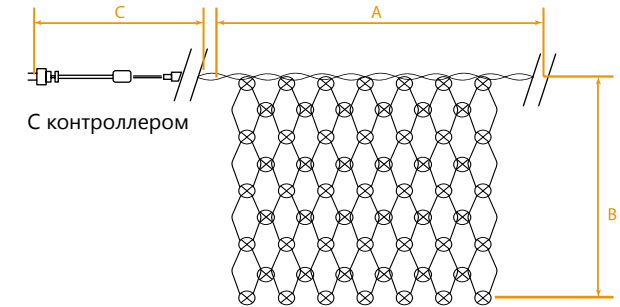

CL30, CL70

НОВОГОДНИЕ ГИРЛЯНДЫ — сеть 230V

Модель	Артикул	Цвет свечения	Длина (А) и высота (В) изделия	Длина сетевого шнура (С)	Режим работы	Цвет шнура
CL70	32355	теплый белый	1,5 x 1,5 м	1,5 м	режим работы настраивается контроллером	прозрачный
	32356	белый				
	32354	мульти-колер				
CL30	32359	мульти-колер	2 x 2 м	3 м		прозрачный
	32360	теплый белый				