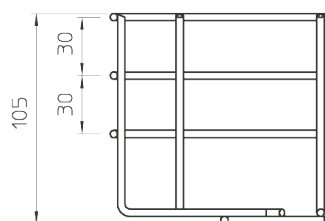

Угловая секция 90° проволочного лотка

Артикул: 6002370
Тип: GRB 90 110 G

Горизонтальная угловая секция 90° для проволочных лотков, высота боковой стенки которых составляет 105 мм.

Размеры

Тип	Ширина, мм	Проволока Ø, мм	Упаковка, шт.	Вес, кг/100 шт.	Арт. №
GRB 90 110 G	100	3,9	1	9,500	6002370
GRB 90 115 G	150	3,9	1	18,000	6002372
GRB 90 120 G	200	4,4	1	30,400	6002374
GRB 90 130 G	300	4,8	1	61,000	6002376
GRB 90 140 G	400	4,8	1	77,000	6002378
GRB 90 145 G	450	4,8	1	100,000	6002380
GRB 90 150 G	500	4,8	1	114,000	6002382
GRB 90 160 G	600	4,8	1	134,000	6002384
GRB 90 110 FT	100	3,9	1	10,000	6002307
GRB 90 115 FT	150	3,9	1	19,000	6002311
GRB 90 120 FT	200	4,4	1	36,000	6002315
GRB 90 130 FT	300	4,8	1	62,000	6002323
GRB 90 140 FT	400	4,8	1	81,900	6002331
GRB 90 145 FT	450	4,8	1	102,000	6002335
GRB 90 150 FT	500	4,8	1	113,000	6002358
GRB 90 160 FT	600	4,8	1	133,000	6002366