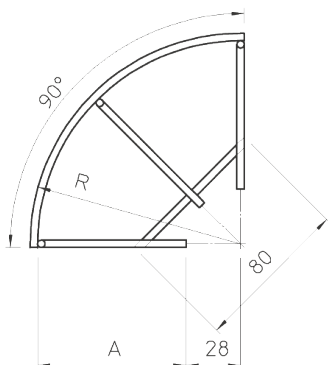

Угловая секция 90° проволочного лотка

Артикул: 6002370
Тип: GRB 90 110 G

Горизонтальная угловая секция 90° для проволочных лотков, высота боковой стенки которых составляет 105 мм.

Размеры

Тип	Ширина, мм	Проволока Ø, мм	Упаковка, шт.	Вес, кг/100 шт.	Арт. №
GRB 90 110 G	100	3,9	1	9,500	6002370
GRB 90 115 G	150	3,9	1	18,000	6002372
GRB 90 120 G	200	4,4	1	30,400	6002374
GRB 90 130 G	300	4,8	1	61,000	6002376
GRB 90 140 G	400	4,8	1	77,000	6002378
GRB 90 145 G	450	4,8	1	100,000	6002380
GRB 90 150 G	500	4,8	1	114,000	6002382
GRB 90 160 G	600	4,8	1	134,000	6002384
GRB 90 110 FT	100	3,9	1	10,000	6002307
GRB 90 115 FT	150	3,9	1	19,000	6002311
GRB 90 120 FT	200	4,4	1	36,000	6002315
GRB 90 130 FT	300	4,8	1	62,000	6002323
GRB 90 140 FT	400	4,8	1	81,900	6002331
GRB 90 145 FT	450	4,8	1	102,000	6002335
GRB 90 150 FT	500	4,8	1	113,000	6002358
GRB 90 160 FT	600	4,8	1	133,000	6002366