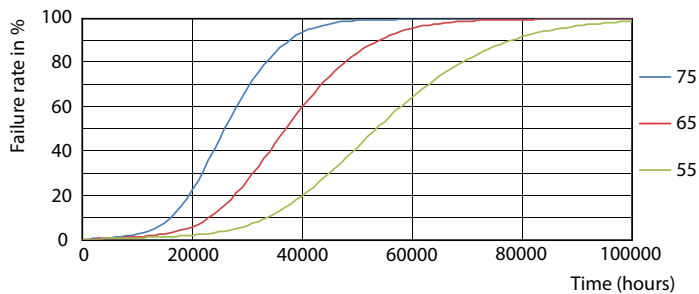

Фотометрические данные

LEDtube G13 24W 4000K 160D

MASTER LEDtube EM/Mains

Фотометрические данные

Срок службы

MASTER LEDtube EM/Mains