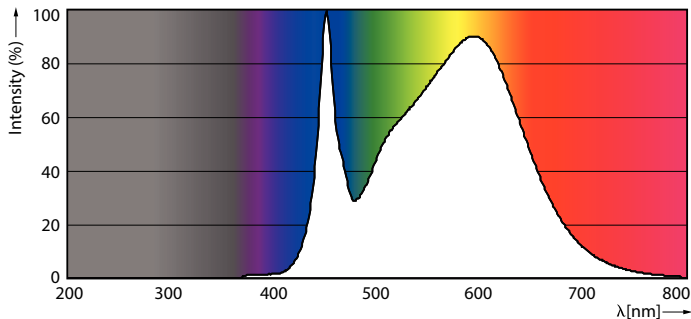

LEDtube G13 24W 4000K 160D