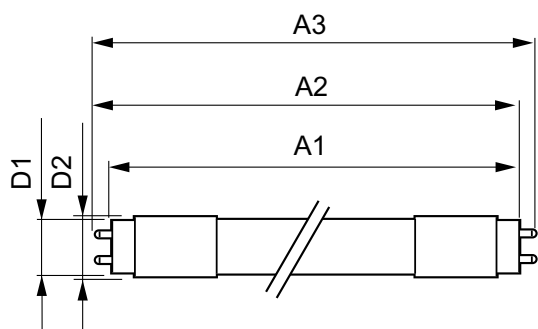

Данные о продукции

Общая информация	
Цоколь	G13 [Medium Bi-Pin Fluorescent]
Знак RoHS	RoHS mark
Номинальный срок службы (ном.)	50000 h
Цикл переключения	200000X
B50L70	50000 h

Технические характеристики освещения	
Код цвета	840 [Цветовая температура 4000K (841)]
Угол пучка света (ном.)	160 °
Светоотдача (ном.)	3700 lm
Светоотдача (номинальная) (ном.)	3700 lm
Номинальный угол распределения света	160 °
Коррелированная цветовая температура (ном.)	4000 K
Постоянство цвета	<6
Коэффициент цветопередачи (ном.)	83

Температура	
T окружающей среды (макс.)	45 °C
Температура окружающей среды (мин.)	-20 °C
Температура хранения (макс.)	65 °C
Температура хранения (мин.)	-40 °C

MASTER LEDtube EM/Mains

Температура корпуса максимальная (ном.)	60 °C
Системы управления и регулировка яркости света	
Возможность изменения яркости света	No
Механические компоненты и корпус	
Длина продукта	1500 mm
Соответствие требованиям и область применения	
Метка энергоэффективности (EEL)	A++
Энергосберегающий продукт	Yes
Знаки утверждения	RoHS compliance CE marking KEMA Keur certificate
Энергопотребление кВт-час/1000 ч	24 kWh

Предупреждение и условия безопасности

• -

Чертеж размеров

TLED Master UO 5ft low Flicker RCA 4000k

Product	D1	D2	A1	A2	A3
MAS LEDtube 1500mm UO 24W 840 T8 FF RCA	25,8 mm	28 mm	1498,7 mm	1505,8 mm	1498,7 mm