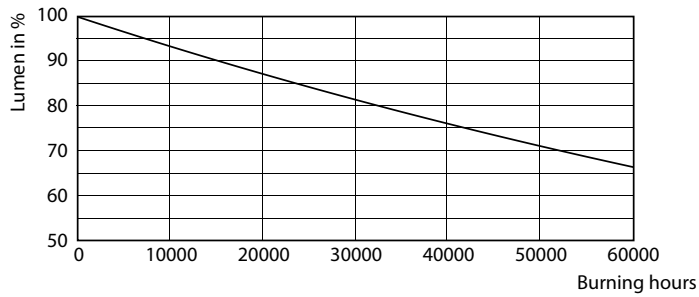

Данные о продукции

Общая информация	
Цоколь	G13 [Medium Bi-Pin Fluorescent]
Знак RoHS	RoHS mark
Номинальный срок службы (ном.)	50000 h
Цикл переключения	200000X
B50L70	50000 h

Технические характеристики освещения	
Код цвета	840 [Цветовая температура 4000K (841)]
Угол пучка света (ном.)	160 °
Светоотдача (ном.)	3700 lm
Светоотдача (номинальная) (ном.)	3700 lm
Номинальный угол распределения света	160 °
Коррелированная цветовая температура (ном.)	4000 K
Постоянство цвета	<6
Коэффициент цветопередачи (ном.)	83

Фотометрические данные

LEDtube G13 24W 4000K 160D

MASTER LEDtube EM/Mains

Фотометрические данные

Срок службы

MASTER LEDtube EM/Mains