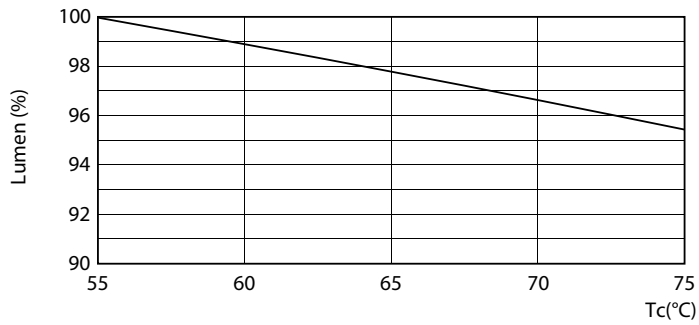

Данные о продукции

Общая информация	
Цоколь	G13 [Medium Bi-Pin Fluorescent]
Знак RoHS	RoHS mark
Номинальный срок службы (ном.)	50000 h
Цикл переключения	200000X
B50L70	50000 h

Технические характеристики освещения	
Код цвета	840 [Цветовая температура 4000K (841)]
Угол пучка света (ном.)	160 °
Светоотдача (ном.)	3700 lm
Светоотдача (номинальная) (ном.)	3700 lm
Номинальный угол распределения света	160 °
Коррелированная цветовая температура (ном.)	4000 K
Постоянство цвета	<6
Коэффициент цветопередачи (ном.)	83

Фотометрические данные

LEDtube G13 24W 4000K 160D

MASTER LEDtube EM/Mains

Фотометрические данные

Срок службы

MASTER LEDtube EM/Mains