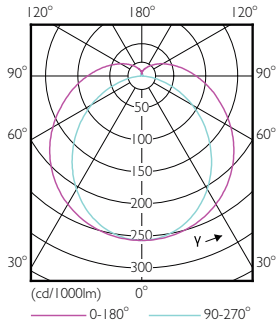

Предупреждение и условия безопасности

• -

Чертеж размеров

TLED Master UO 5ft low Flicker RCA 4000k

Product	D1	D2	A1	A2	A3
MAS LEDtube 1500mm UO 24W 840 T8 FF RCA	25,8 mm	28 mm	1498,7 mm	1505,8 mm	1498,7 mm

Фотометрические данные

LEDtube G13 24W 4000K 160D

MASTER LEDtube EM/Mains

Фотометрические данные

Срок службы

MASTER LEDtube EM/Mains