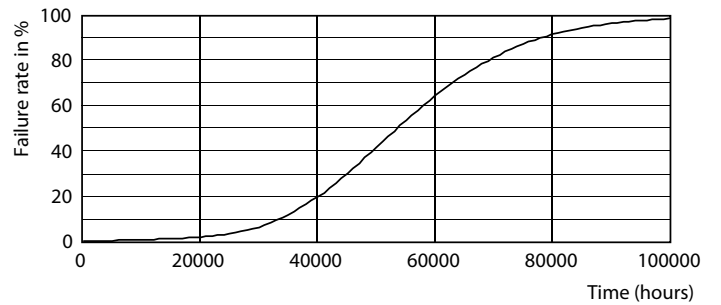

Фотометрические данные

LEDtube G13 24W 4000K 160D

MASTER LEDtube EM/Mains

Фотометрические данные

Срок службы

MASTER LEDtube EM/Mains