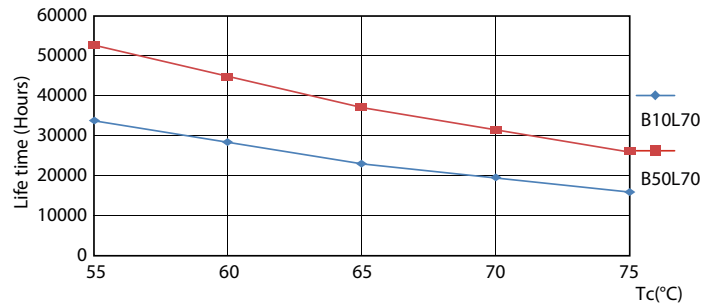

Фотометрические данные

LEDtube G13 24W 4000K 160D

MASTER LEDtube EM/Mains

Фотометрические данные

Срок службы

MASTER LEDtube EM/Mains