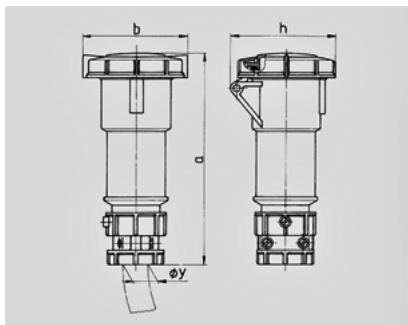

PowerTOP -

3888

	32 A
	3
	230 V
	6
	50-60
T	
	IP 67

Чертеж 3 MB 48/3	A Полоса	16			32		
		3	4	5	3	4	5
Размеры, мм.	a	171	182	194	217	217	229
	b	78	85	96	103	103	110
	h	79	88	95	99	99	105
	y	19	19	22	24,5	24,5	28,5
Клеммы для кабеля		1	1	1	2,5	2,5	2,5
сечением от до мм ²		—2,5	—2,5	—2,5	—6	—6	—6