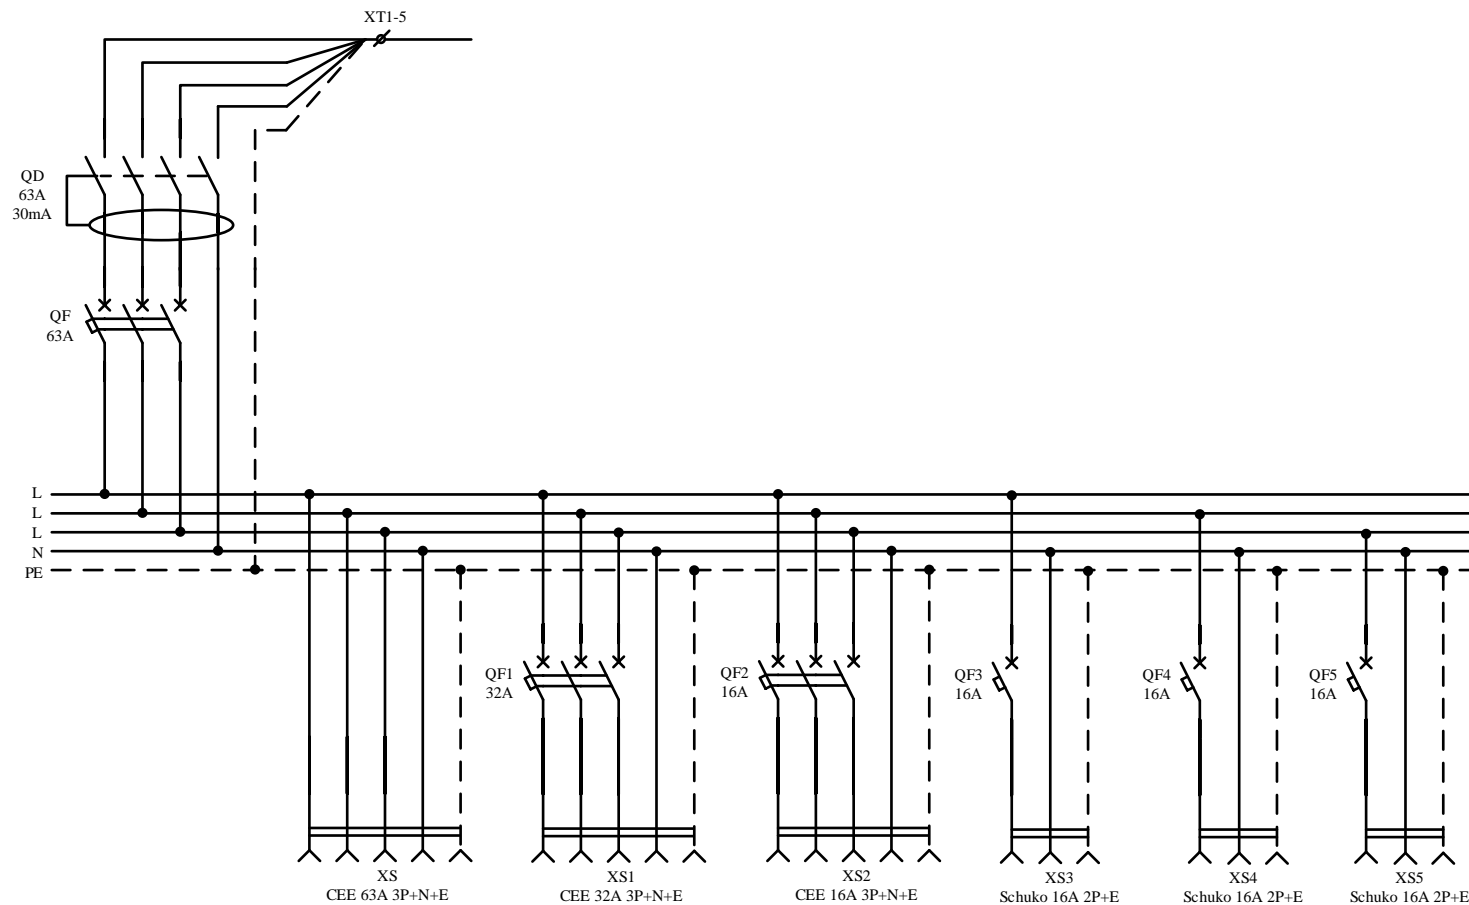

<i>Contactica</i>							
					<i>Alpenbox 0230006</i>			<i>Лист</i>	<i>Масса</i>	<i>Масштаб</i>		
<i>Изм.</i>	<i>Лист</i>	<i>№ докум.</i>	<i>Подп.</i>	<i>Дата</i>								
<i>Разраб.</i>												
<i>Пров.</i>												
<i>Т. контр.</i>					<i>Alpenbox 0230006</i>			<i>Лист 2</i>		<i>Листов 2</i>		
<i>Н. контр.</i>								<i>ООО «МегаГруп»</i>				
<i>Утв.</i>