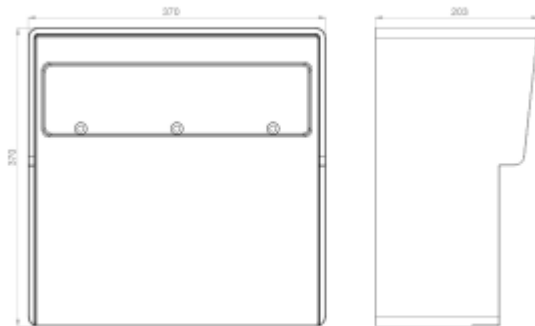

Технические данные

Технические характеристики	
Напряжение на вводе, В.	~380
Распределяемое напряжение, В.	~380/220
Суммарная мощность/ток подключаемых потребителей, кВт/А .	40/63
Степень защиты, IP.	44
Диапазон рабочих температур, °С	-25 + 40°С

Комплектующие			
Наименование	Кол-во	Ед.изм.	Страна производства
Корпус резиновый IP54	1	шт.	Испания
Розетка CEE 63A 3P+N+E IP67*	1	шт.	Австрия
Розетка CEE 32A 3P+N+E IP44*	1	шт.	Австрия
Розетка CEE 16A 3P+N+E IP44*	1	шт.	Австрия
Розетка Schuko 16A 2P+E IP54*	3	шт.	Австрия
Сальник M40	1	шт.	Германия
УЗО 63/4/003*	1	шт.	Австрия
Автомат выкл 63A/3П/6кА/С*	1	шт.	Австрия
Автомат выкл 32A/3П/6кА/С*	1	шт.	Австрия
Автомат выкл 16A/3П/6кА/С*	1	шт.	Австрия
Автомат выкл 16A/1П/6кА/С*	3	шт.	Австрия
Провод TOPFLEX H05V-K&H07V-K		м.	Испания

*Марка аппаратов защиты и силовых разъемов может быть изменена, на аналогичные по характеристикам по усмотрению производителя или желанию заказчика.

					<i>Contactica</i>					
<i>Изм.</i>	<i>Лист</i>	<i>№ докум.</i>	<i>Подп.</i>	<i>Дата</i>	<i>Alpenbox 0230006</i>			<i>Лист</i>	<i>Масса</i>	<i>Масштаб</i>
<i>Разраб.</i>										
<i>Пров.</i>										
<i>Т. контр.</i>										
<i>Н. контр.</i>					<i>Alpenbox 0230006</i>			<i>ООО «МегаГруп»</i>		
<i>Утв.</i>