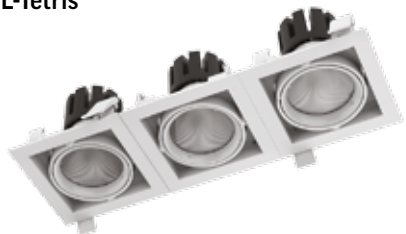

DL-Tetris

Размер светильника: 495x165x140mm
 Монтажный размер: 470x140mm
 Размер упаковки светильника:
 550x220x245mm
 PF ≥0,95

○ белый

Артикул	Мощность	Цветовая температура	Световой поток
V1-R0-00426-10000-2007530	75W	3000K	6750lm
V1-R0-00426-10000-2007540	75W	4000K	7500lm
V1-R0-00426-10000-2012030	120W	3000K	10800lm
V1-R0-00426-10000-2012040	120W	4000K	12000lm

Аксессуары для DL-Tetris

Артикул	Наименование
V4-R0-00.0033.DL0-0001	Соединительная скоба для карданных светильников DL-TETRIS

Размер светильника:
 330x330x140mm
 Монтажный размер: 310x310mm
 Размер упаковки светильника:
 385x385x245mm
 PF ≥0,95

○ белый

Артикул	Мощность	Цветовая температура	Световой поток
V1-R0-00427-10000-2010030	100W	3000K	9000lm
V1-R0-00427-10000-2010040	100W	4000K	10000lm
V1-R0-00427-10000-2016030	160W	3000K	14400lm
V1-R0-00427-10000-2016040	160W	4000K	16000lm

Пример сборки светильника при помощи соединительной скобы