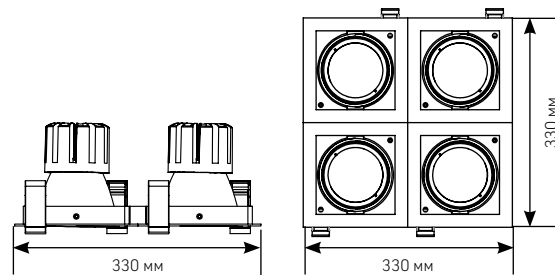

DL-Tetris

Размер светильника: 495x165x140mm
 Монтажный размер: 470x140mm
 Размер упаковки светильника:
 550x220x245mm
 PF ≥0,95

○ белый

Артикул	Мощность	Цветовая температура	Световой поток
V1-R0-00426-10000-2007530	75W	3000K	6750lm
V1-R0-00426-10000-2007540	75W	4000K	7500lm
V1-R0-00426-10000-2012030	120W	3000K	10800lm
V1-R0-00426-10000-2012040	120W	4000K	12000lm

Аксессуары для DL-Tetris

Артикул	Наименование
V4-R0-00.0033.DL0-0001	Соединительная скоба для карданных светильников DL-TETRIS

Размер светильника:
 330x330x140mm
 Монтажный размер: 310x310mm
 Размер упаковки светильника:
 385x385x245mm
 PF ≥0,95