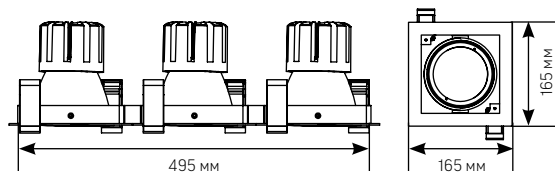

DL-Tetris

Размер светильника: 495x165x140mm
 Монтажный размер: 470x140mm
 Размер упаковки светильника:
 550x220x245mm
 PF ≥0,95

○ белый

Артикул	Мощность	Цветовая температура	Световой поток
V1-R0-00426-10000-2007530	75W	3000K	6750lm
V1-R0-00426-10000-2007540	75W	4000K	7500lm
V1-R0-00426-10000-2012030	120W	3000K	10800lm
V1-R0-00426-10000-2012040	120W	4000K	12000lm

Аксессуары для DL-Tetris

Артикул	Наименование
V4-R0-00.0033.DL0-0001	Соединительная скоба для карданных светильников DL-TETRIS

Размер светильника:
 330x330x140mm
 Монтажный размер: 310x310mm
 Размер упаковки светильника:
 385x385x245mm
 PF ≥0,95