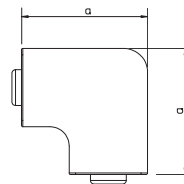

Глубина короба 60 мм, высота короба 110 мм, монтаж электроустановочных изделий

## Крышка плоского угла

Тип	Цвет	Раз- мер а мм	Уп. Шт.	Вес кг/100 шт.	Арт.-№
WDK HF60110RW	белоснежный	149	2	14,200	6192939
WDK HF60110CW	кремовый	149	2	14,200	6161529
WDK HF60110LGR	светло-серый	149	2	14,200	6183425
WDK HF60110GR	серый камень	149	2	14,200	6022332

## Заглушка

Тип	Цвет	Раз- мер а мм	Раз- мер b мм	Уп. Шт.	Вес кг/100 шт.	Арт.-№
WDK HE60110RW	белоснежный	110	60	10	3,020	6193307
WDK HE60110CW	кремовый	110	60	10	3,020	6162827
WDK HE60110LGR	светло-серый	110	60	10	3,020	6183824
WDK HE60110GR	серый камень	110	60	10	3,020	6022588