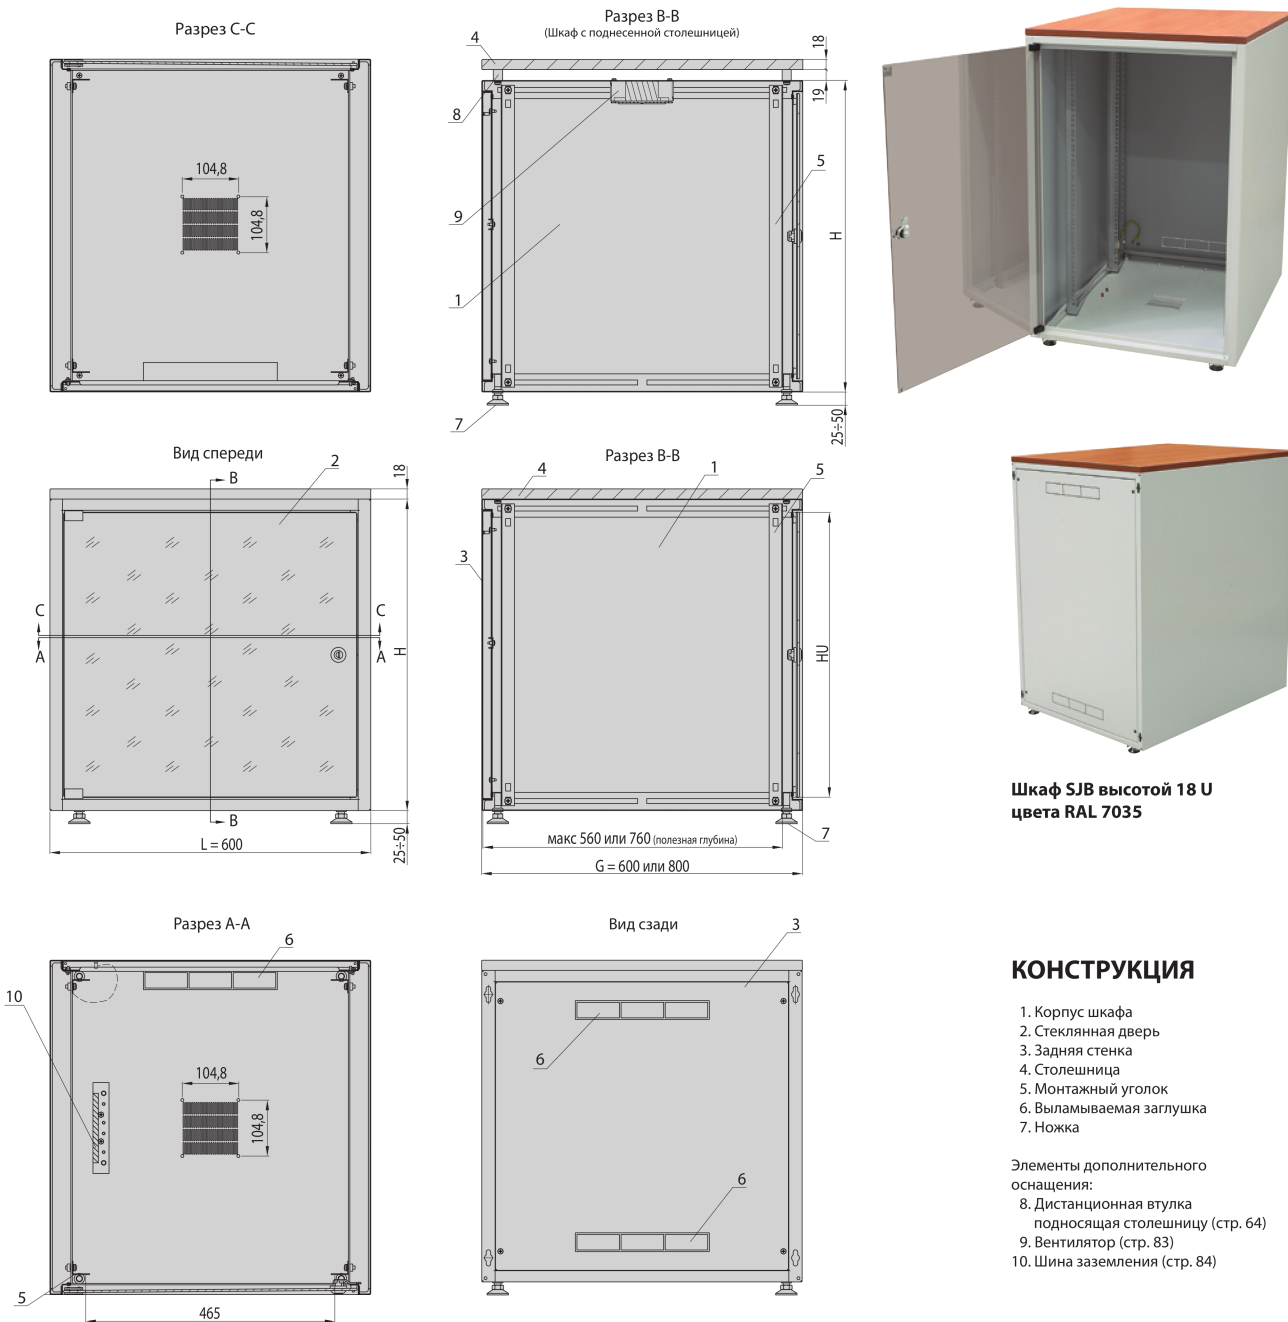

ШКАФ СО СТОЛЕШНИЦЕЙ **SJB 19"**

Шкаф SJB высотой 18 U
цвета RAL 7035

КОНСТРУКЦИЯ

1. Корпус шкафа
2. Стеклопанель
3. Задняя стенка
4. Столешница
5. Монтажный уголок
6. Выламываемая заглушка
7. Ножка

- Элементы дополнительного оснащения:
8. Дистанционная втулка подносящая столешницу (стр. 64)
 9. Вентилятор (стр. 83)
 10. Шина заземления (стр. 84)

ТАБЛИЦА МОДЕЛЕЙ

Общая ширина L [мм]	Общая глубина G [мм]	Высота корпуса H [мм]	Полезная высота HU [U = 44,45 мм]	Допустимая нагрузка шкафа [кг]	Номер шкафа по каталогу	
					Цвет RAL 7035	Цвет RAL 9005
600	800	871	18 U	45	WZ-6729-01-04-011	WZ-6729-01-04-161
		737	15 U	38	WZ-6729-01-03-011	WZ-6729-01-03-161
	600	871	18 U	45	WZ-3987-01-04-011	WZ-3987-01-04-161
		737	15 U	38	WZ-3987-01-03-011	WZ-3987-01-03-161
		604	12 U	30	WZ-3987-01-02-011	WZ-3987-01-02-161
		515	10 U	30	WZ-3987-01-01-011	WZ-3987-01-01-161